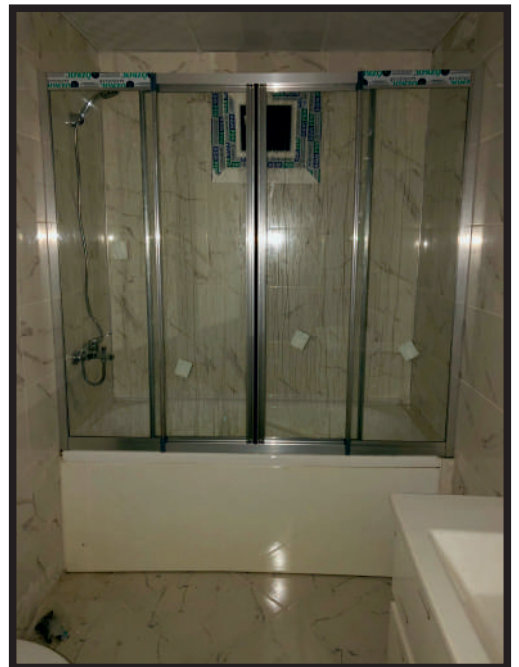

ÇEKMECELİ DUŞ TEKNELİ KABİN

Konsept ürünler

YAŞLI ve ENGELLİ BAKIM ÜRÜNÜ

ÖZEL BEBEK KÜVETİ

ÖZEL OTURMALI DUŞ ÜNİTESİ

Konsept ürünler

ÖZEL PANELSİZ AHŞAP KÜVET

Uygulamalar

Uygulamalar

Uygulamalar

Uygulamalar

Uygulamalar

Uygulamalar

Uygulamalar

Uygulamalar

Banyo - Wc Alüminyum Menfez Sistemleri