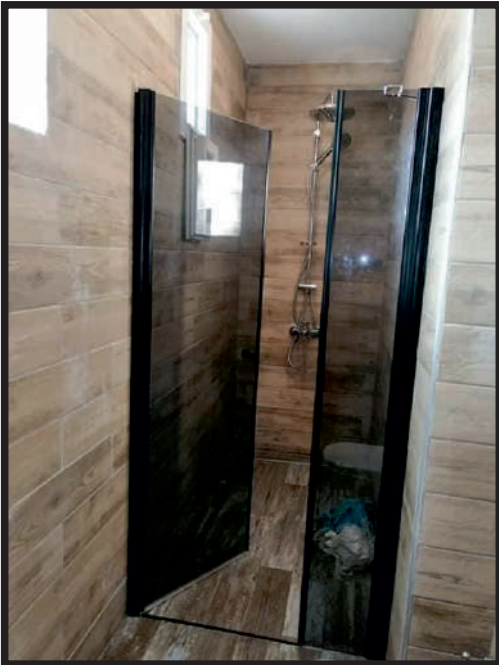

ÇEKMECELİ DUŞ TEKNELİ KABİN

Konsept ürünler

YAŞLI ve ENGELLİ BAKIM ÜRÜNÜ

ÖZEL BEBEK KÜVETİ

ÖZEL OTURMALI DUŞ ÜNİTESİ

Konsept ürünler

ÖZEL PANELSİZ AHŞAP KÜVET

Uygulamalar

Uygulamalar

Uygulamalar

Uygulamalar

Uygulamalar

Uygulamalar

Uygulamalar

Uygulamalar

Banyo - Wc Alüminyum Menfez Sistemleri