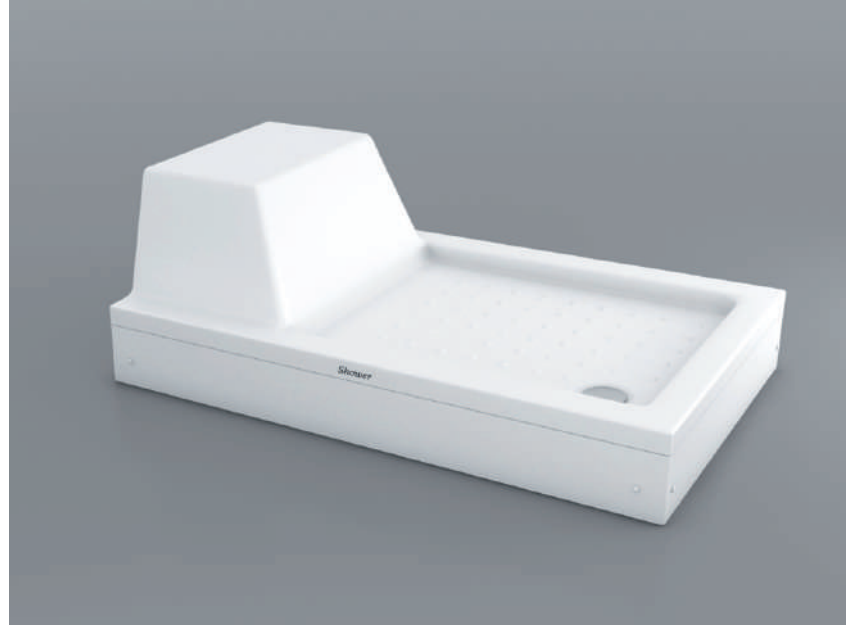

Duş Tekneleri

DİKDÖRTGEN

OTURMALI DUŞ TEKNESİ

ÖLÇÜ

90 x 100 cm

90 x 110 cm

90 x 120 cm

90 x 130 cm

90 x 140 cm

90 x 150 cm

90 x 160 cm

RENK SEÇENEKLERİ

18-45

YÜKSEKLİK

OTURMALI