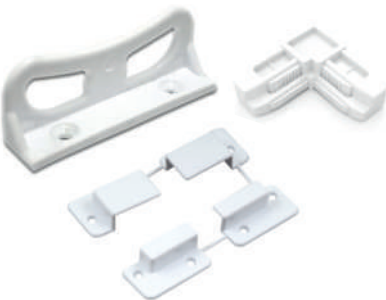

Cam Gergi

Cam Mentşesi

5-6 mm Fıtil-Suluk

Sifon Grubu

Sineklik Aksesuar

Sineklik Tülü

Plise Sineklik Tülü

SİNEKLİK MODELLERİ

- Plise Sürgülü Sineklik Modeli
- İçten Takma Sineklik Modeli
- 10 x 20 Profil Sineklik Modeli
- 17 x 25 Profil Sineklik Modeli
- Yeni Sistem Kapı Sineklik Modeli
- Sürme Seri Sineklik Sistemi Modeli
- Cam Balkon Sineklik Sistemi Modeli