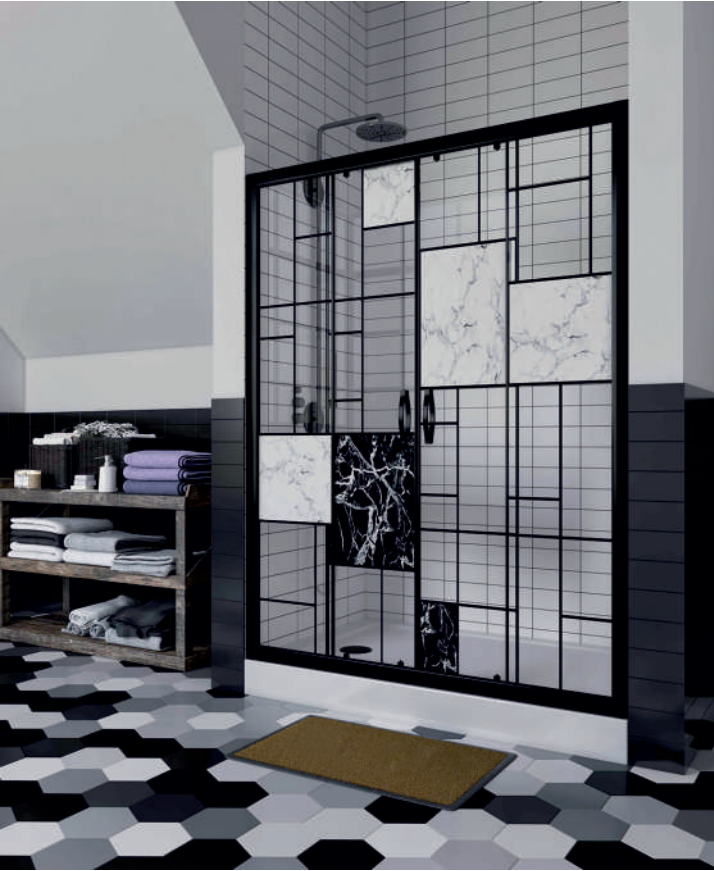

Dijital Baskı Serisi