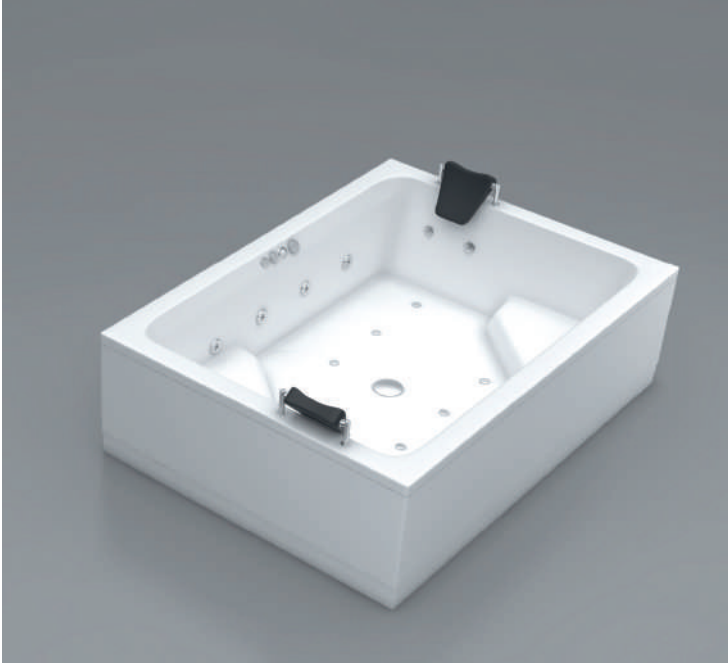

100 x 100 cm

90 x 120 cm

90 x 130 cm

90 x 140 cm

RENK SEÇENEKLERİ

18

YÜKSEKLİK

Konsept ürünler

ÇEKMECELİ DUŞ TEKNELİ KABİN

Konsept ürünler

YAŞLI ve ENGELLİ BAKIM ÜRÜNÜ

ÖZEL BEBEK KÜVETİ

ÖZEL OTURMALI DUŞ ÜNİTESİ

Konsept ürünler

ÖZEL PANELSİZ AHŞAP KÜVET

Uygulamalar

Uygulamalar

Uygulamalar

Uygulamalar

Uygulamalar

Uygulamalar

Uygulamalar

Uygulamalar

Banyo - Wc Alüminyum Menfez Sistemleri