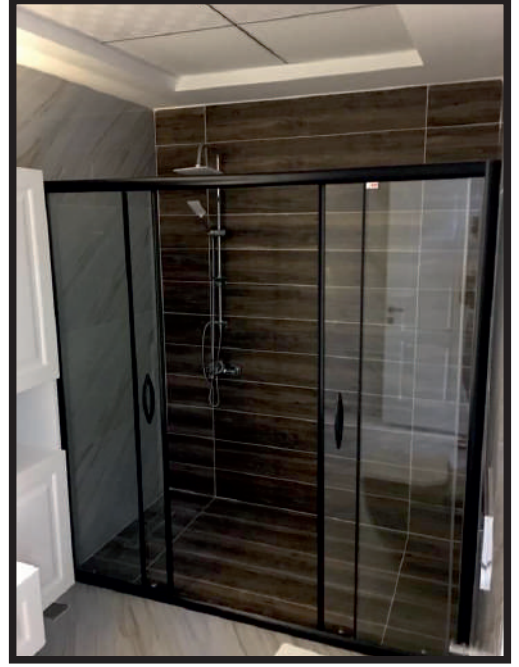

ÇEKMECELİ DUŞ TEKNELİ KABİN

Konsept ürünler

YAŞLI ve ENGELLİ BAKIM ÜRÜNÜ

ÖZEL BEBEK KÜVETİ

ÖZEL OTURMALI DUŞ ÜNİTESİ

Konsept ürünler

ÖZEL PANELSİZ AHŞAP KÜVET

Uygulamalar

Uygulamalar

Uygulamalar

Uygulamalar

Uygulamalar

Uygulamalar

Uygulamalar

Uygulamalar

Banyo - Wc Alüminyum Menfez Sistemleri