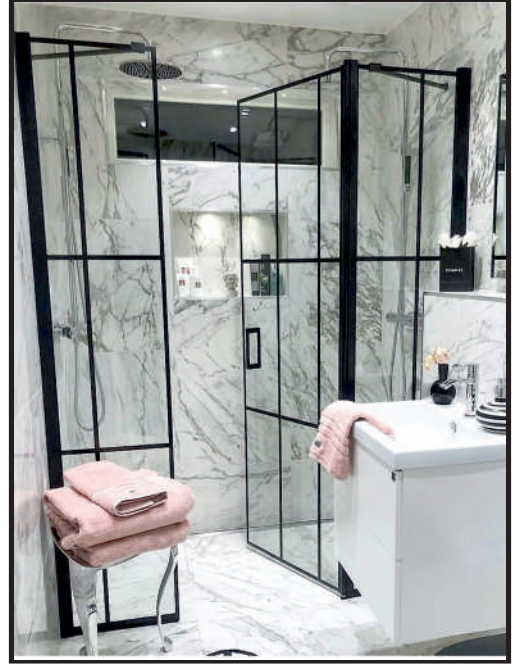

Uygulamalar

Uygulamalar

Uygulamalar

Uygulamalar

Uygulamalar

Uygulamalar

Uygulamalar

Banyo - Wc Alüminyum Menfez Sistemleri

- Alüminyum Yüzeysel Banyo - Wc Havalandırma Menfezleri
 - Gold - Beyaz - Eleksal - Mat Siyah Renk Seçenekleri
 - Özel Ölçü İmalatımız Mevcuttur.

Folyo Kumlama Cam Desenleri

CLK
001

CLK
002

CLK
003

CLK
004