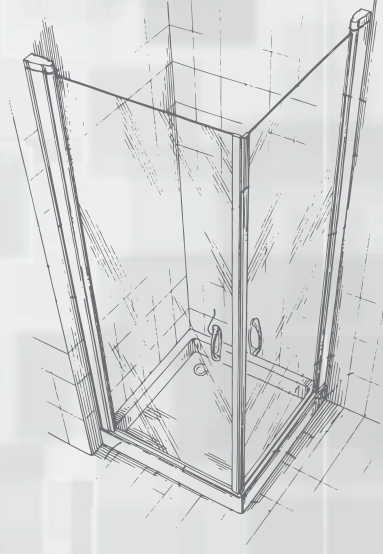

Duřakabin Sistemleri