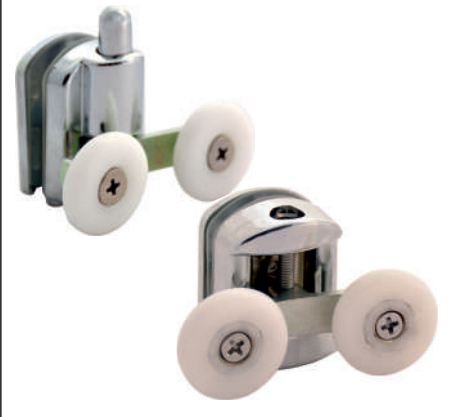

CLK
070

4 MM DEKORATİF CAM DESENLERİ

AKSESUARLAR

Würth Marka Silikon

Kenar Çıta

Metal Teker

Plastik Kulp

Metal Kulp