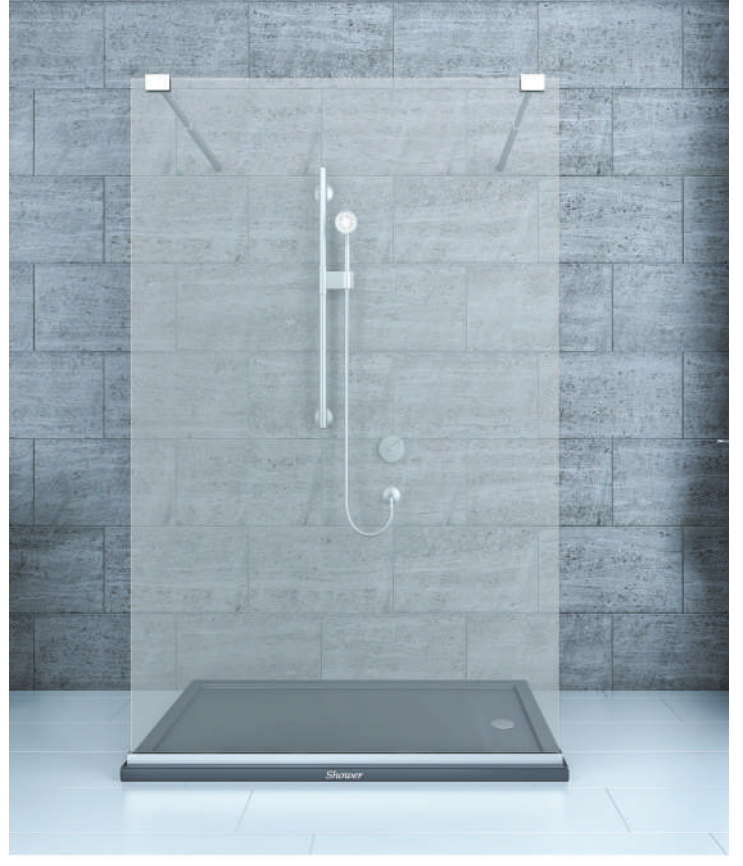

Sabit Pano Kabin Seri