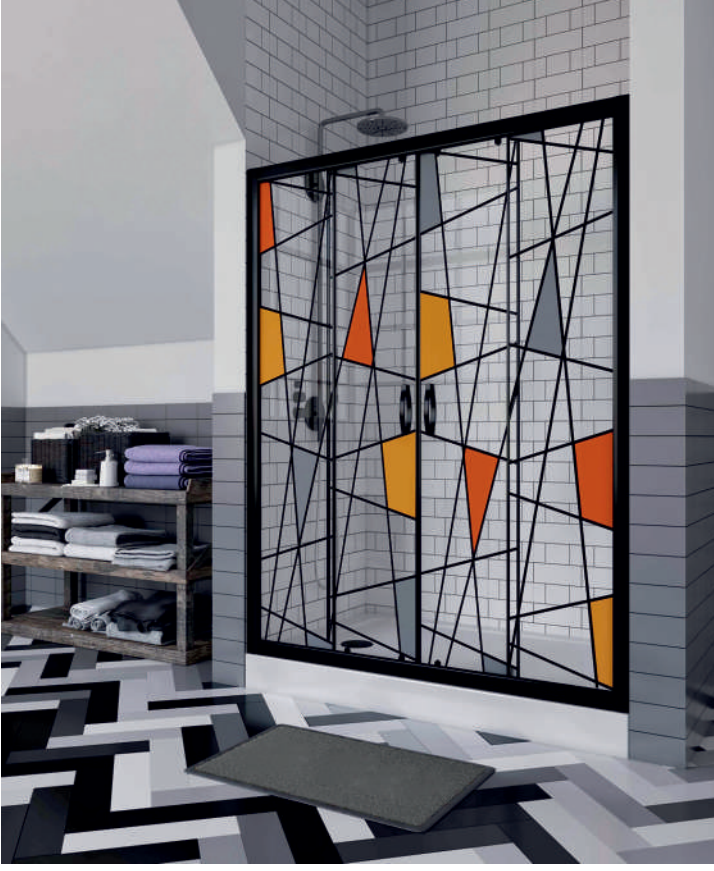

Dijital Baskı Serisi