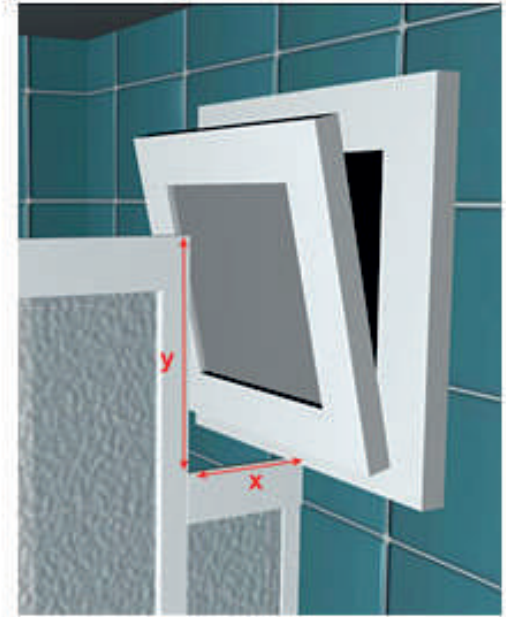

ÖLÇÜ TEKNİKLERİ