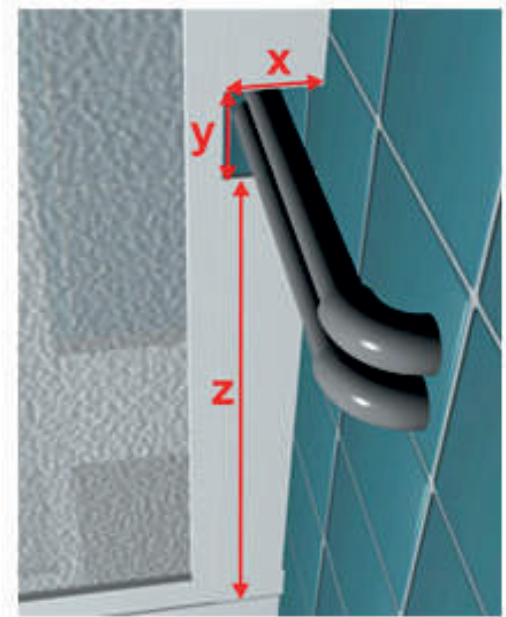

ÖLÇÜ TEKNİKLERİ