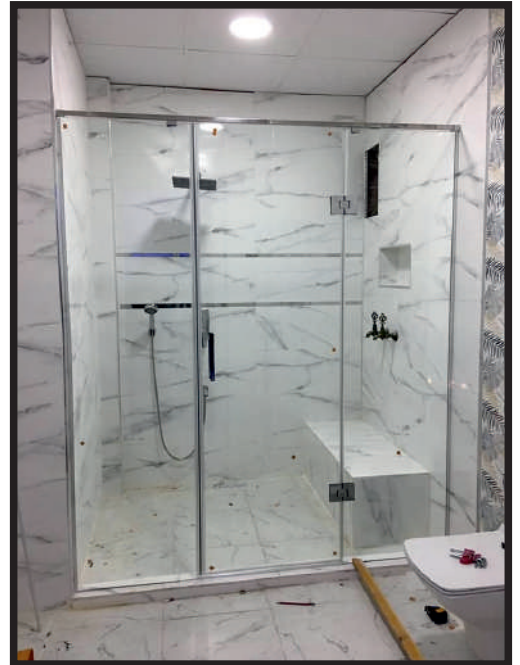

ÇEKMECELİ DUŞ TEKNELİ KABİN

Konsept ürünler

YAŞLI ve ENGELLİ BAKIM ÜRÜNÜ

ÖZEL BEBEK KÜVETİ

ÖZEL OTURMALI DUŞ ÜNİTESİ

Konsept ürünler

ÖZEL PANELSİZ AHŞAP KÜVET

Uygulamalar

Uygulamalar

Uygulamalar

Uygulamalar

Uygulamalar

Uygulamalar

Uygulamalar

Uygulamalar

Banyo - Wc Alüminyum Menfez Sistemleri