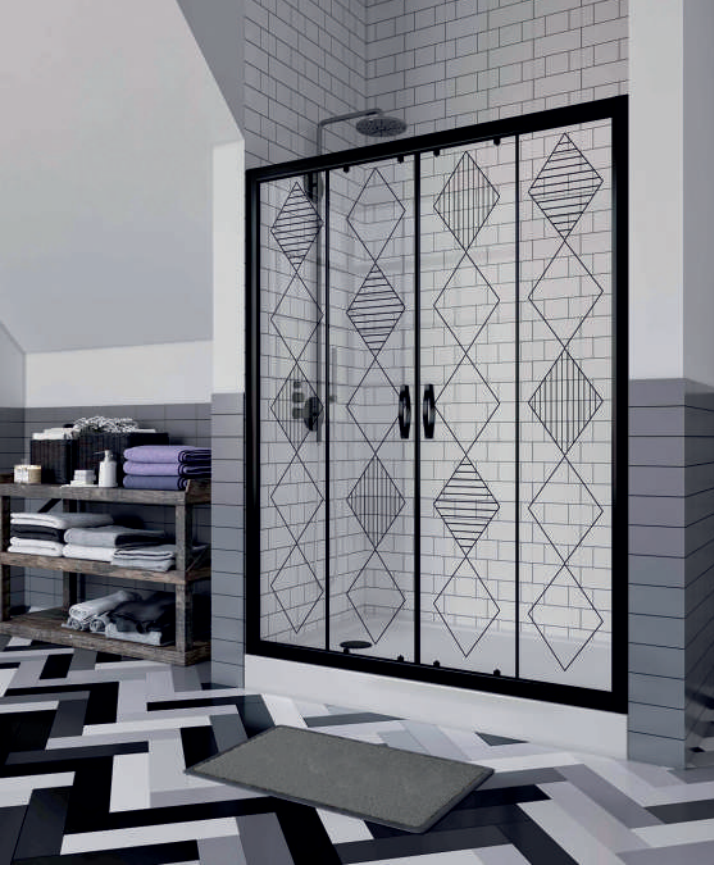

Dijital Baskı Serisi