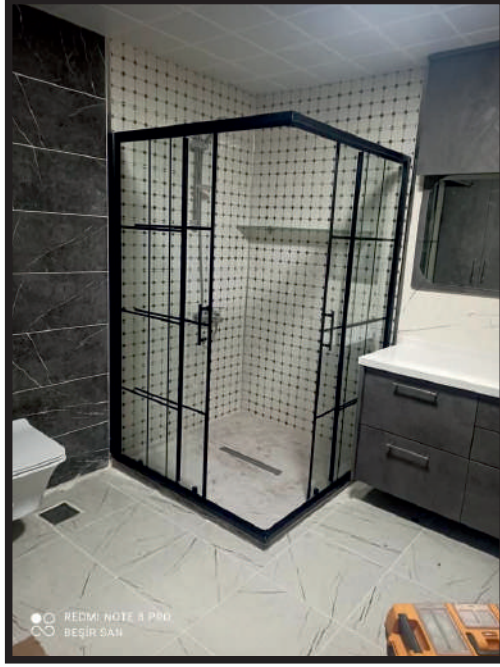

ÇEKMECELİ DUŞ TEKNELİ KABİN

Konsept ürünler

YAŞLI ve ENGELLİ BAKIM ÜRÜNÜ

ÖZEL BEBEK KÜVETİ

ÖZEL OTURMALI DUŞ ÜNİTESİ

Konsept ürünler

ÖZEL PANELSİZ AHŞAP KÜVET

Uygulamalar

Uygulamalar

Uygulamalar

Uygulamalar

Uygulamalar

Uygulamalar

Uygulamalar

Uygulamalar

Banyo - Wc Alüminyum Menfez Sistemleri