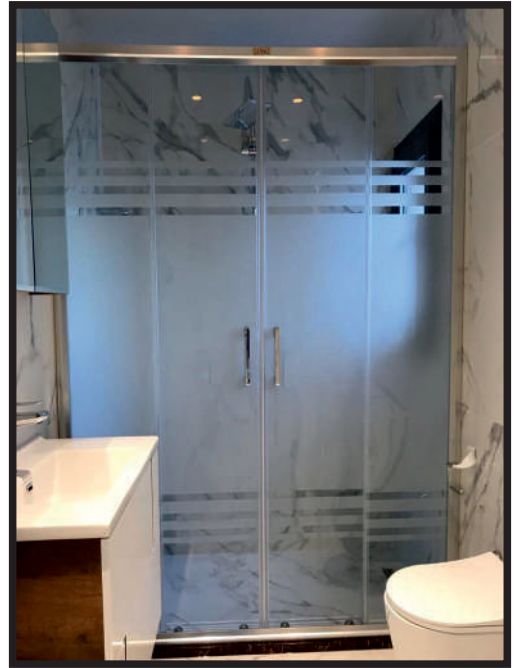

ÇEKMECELİ DUŞ TEKNELİ KABİN

Konsept ürünler

YAŞLI ve ENGELLİ BAKIM ÜRÜNÜ

ÖZEL BEBEK KÜVETİ

ÖZEL OTURMALI DUŞ ÜNİTESİ

Konsept ürünler

ÖZEL PANELSİZ AHŞAP KÜVET

Uygulamalar

Uygulamalar

Uygulamalar

Uygulamalar

Uygulamalar

Uygulamalar

Uygulamalar

Uygulamalar

Banyo - Wc Alüminyum Menfez Sistemleri