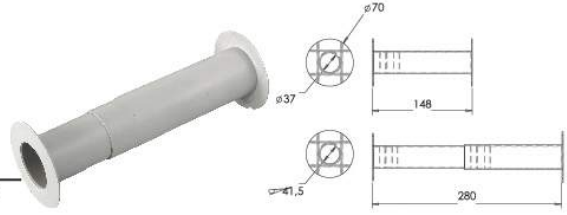

Koli İçi Adet Pieces In Box	Koli Ölçüsü Package Size	Koli Ağırlık Box Weight	Birim Fiyat Unit Price
150 Adet / Pcs	400 x 590 x 370 mm	6 Kg	

Ürün Kodu / Code _____ **7106**

Pis Su Boru İniş Kelepçesi Ø50 mm PVC - waste water pipe clamp - Ø 50

Ø50 mm. PVC

Ø50 mm. PVC

Koli İçi Adet Pieces In Box	Koli Ölçüsü Package Size	Koli Ağırlık Box Weight	Birim Fiyat Unit Price
150 Adet / Pcs	230 x 410 x 250 mm	6 Kg	

Ürün Kodu / Code _____ **7107**

Pis Su Boru İniş Kelepçesi Ø70 mm PVC - waste water pipe clamp - Ø 70

Ø70 mm. PVC

Ø70 mm. PVC