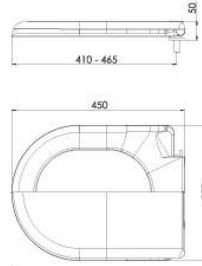

**Sanitary
Ware**

TURKEY

KLOZET KAPAK VE İÇ TAKIMLARI / TOILET SEATS COVER & INNER MECHANISM

Yavaş Kapanan Klozet Kapakları / Soft Toilet Seats Cover

SLOW

Ürün Kodu / Code _____ **3103**

Soft Toros Yavaş Kapanan Klozet Kapağı -Toros soft closer toilet seat cover

PP Orjinal Hammade, Plastik Menteşe.

PP Raw Material, Plastic Hinge

Koli İçi Adet Pieces In Box	Koli Ölçüsü Package Size	Koli Ağırlık Box Weight	Birim Fiyat Unit Price
10 Adet / Pcs	470 x 370 x 800 mm	16 Kg	

NEW

Ürün Kodu / Code _____ **3104**

Gala Yavaş Kapanan Klozet Kapağı Metal Krom Menteşeli
Gala soft closer toilet seat cover with metal hinges

PP Orjinal Hammade, Metal Krom Menteşe.

PP Raw Material, Metal Zinc Hinges.

SLOW

Koli İçi Adet Pieces In Box	Koli Ölçüsü Package Size	Koli Ağırlık Box Weight	Birim Fiyat Unit Price
10 Adet / Pcs	540 x 390 x 470 mm	19 Kg	

NEW

Ürün Kodu / Code _____ **3105**

Kare Slim Yavaş Kapanan Klozet Kapağı
Square slim soft loser toilet seat cover with metal hinges

PP Orjinal Hammade, Metal Menteşe.

PP Raw Material, Metal Hinge

SLOW

Koli İçi Adet Pieces In Box	Koli Ölçüsü Package Size	Koli Ağırlık Box Weight	Birim Fiyat Unit Price
10 Adet / Pcs	540 x 390 x 470 mm	17 Kg	

NEW