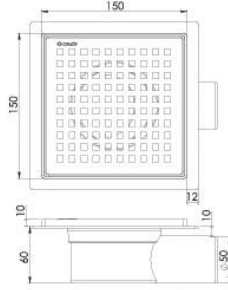

Ürün Kodu / Code _____ **5104**

15*15 Ø50 Dönerli Çekvalfli Krom Yer Süzgeci

15 x 15 Rotary floor drains with stainless steel grid, check valve and ø 50 horizontal outlet

15x15, Ø50 mm Dönerli, Orjinal PP Hammadde, 304 Kalite Paslanmaz Krom Süzgeç, Seramik Etekli.

15x15, Ø50 mm Rotary, PP Raw Materail, 304 Grade Inox Checkvalve, Cremaic Compatible.

Koli İçi Adet Pieces In Box	Koli Ölçüsü Package Size	Koli Ağırlık Box Weight	Birim Fiyat Unit Price
40 Adet / Pcs	320 x 500 x 440 mm	13 Kg	

Ürün Kodu / Code _____ **5105**

15*15 Ø50 Alttan Çıkışlı Krom Yer Süzgeci

15 x 15 Rotary floor drains with stainless steel grid and ø 50 vertical outlet

15x15, Ø50 mm Alttan Çıkış, Orjinal PP Hammadde, 304 Kalite Paslanmaz Krom Süzgeç, Seramik Etekli.

15x15, Ø50 mm Outlet From Below Side, PP Raw Materail, 304 Grade Inox, Cremaic Compatible.