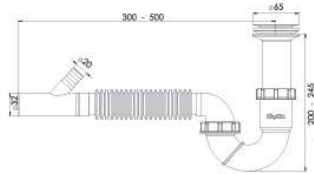

Ürün Kodu / Code _____ **1314**

'S'li Körüklü Çam.Çık.Sifon Ø32

'S' shape Siphon with flexible pipe and W.M.connection 1 1/2 - ø 32

65 mm 304 Kalite Pas. Süzgeç, 1/4"65 mm Inox Vida, 1 1/2 - Boğaz Bağlantı Somunu,Çam.Çık.

65 mm 304 Grade Inox Trap, 1/4"65 mm Inox Screw, 1 1/2 - Throat Connection Nut,
Machine Connection.

Koli İçi Adet Pieces In Box	Koli Ölçüsü Package Size	Koli Ağırlık Box Weight	Birim Fiyat Unit Price
60 Adet / Pcs	430 x 600 x 410 mm	13 Kg	

Ürün Kodu / Code _____ **1315**

'S'li Lavabo Sifonu Ø32 - 'S' shape Siphon for washbasin with pipe 1 1/2 - ø 32

65 mm 304 Kalite Pas. Süzgeç, 1/4"65 mm Inox Vida, 1 1/2 - Boğaz Bağlantı Somunu,
Ø32 mm Tahliye.

65 mm 304 Grade Inox Trap, 1/4"65 mm Inox Screw, 1 1/2 - Throat Connection Nut,
Ø32 mm Bleeder.