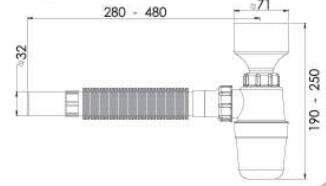

**Sanitary
Ware**
TURKEY

LAVABO ve EVYE SIFONLARI / WASHBASIN AND SINK SIPHONS

Taşlı Sifonlar / Bottle Trap Siphons

Ürün Kodu / Code _____ **1300**

Taşlı Pisuvur Sifon Ø32 - Siphon with bottle and pipe for Urinals - Ø32

1 ¼ - Boğaz Bağlantı, Ø32 mm Tahliye.

1 ¼ -Throat Connection, Ø32 mm Bleeder.

Koli İçi Adet Pieces In Box	Koli Ölçüsü Package Size	Koli Ağırlık Box Weight	Birim Fiyat Unit Price
75 Adet / Pcs	430 x 600 x 410 mm	15 Kg	

Ürün Kodu / Code _____ **1301**

Taşlı Körüklü Pisuvur Sifon Ø32 - Flexible Siphon with bottle for Urinals - Ø32

1 ¼ - Boğaz Bağlantı, Ø32 mm Tahliye.

1 ¼ -Throat Connection, Ø32 mm Bleeder.

Koli İçi Adet Pieces In Box	Koli Ölçüsü Package Size	Koli Ağırlık Box Weight	Birim Fiyat Unit Price
60 Adet / Pcs	430 x 600 x 410 mm	13 Kg	

Ürün Kodu / Code _____ **1302**

Taşlı Sifon Ø32 - Bottle siphon with pipe 1 1/4 - Ø32

65 mm 304 Kalite Pas. Süzgeç, 1/4"65 mm Inox Vida, 1¼ -Boğaz Bağlantı Somunu, Ø32 mm Tahliye.

65 mm 304 Grade Inox Trap, 1/4"65 mm Inox Screw, 1¼ -Throat Connection Nut, Ø32 mm Bleeder.

Koli İçi Adet Pieces In Box	Koli Ölçüsü Package Size	Koli Ağırlık Box Weight	Birim Fiyat Unit Price
75 Adet / Pcs	430 x 600 x 410 mm	13 Kg	

Ürün Kodu / Code _____ **1303**

Taşlı Çamaşır Çıkışlı Sifon Ø32 - Bottle siphon with pipe and W.M.Connection 1 1/4 - Ø32

65 mm 304 Kalite Pas. Süzgeç, 1/4"65 mm İnox Vida, 1 ¼ -Boğaz Bağlantı Somunu, Çamaşır Çıkışlı.

65 mm 304 Grade Inox Trap, 1/4"65 mm Inox Screw, 1¼ - Throat Connection Nut, Machine Connection.

Koli İçi Adet Pieces In Box	Koli Ölçüsü Package Size	Koli Ağırlık Box Weight	Birim Fiyat Unit Price
60 Adet / Pcs	430 x 600 x 410 mm	12 Kg