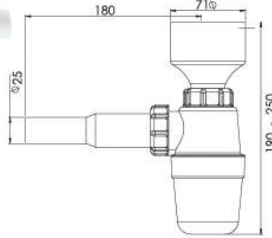

**Sanitary
Ware**
TURKEY

LAVABO ve EVYE SIFONLARI / WASHBASIN AND SINK SIPHONS

Taşlı Sifonlar / Bottle Trap Siphons

Ürün Kodu / Code _____ **1300**

Taşlı Pisuvur Sifon Ø32 - Siphon with bottle and pipe for Urinals - Ø32

1 ¼ - Boğaz Bağlantı, Ø32 mm Tahliye.

1 ¼ -Throat Connection, Ø32 mm Bleeder.

Koli İçi Adet Pieces In Box	Koli Ölçüsü Package Size	Koli Ağırlık Box Weight	Birim Fiyat Unit Price
75 Adet / Pcs	430 x 600 x 410 mm	15 Kg	

Ürün Kodu / Code _____ **1301**

Taşlı Körüklü Pisuvur Sifon Ø32 - Flexible Siphon with bottle for Urinals - Ø32

1 ¼ - Boğaz Bağlantı, Ø32 mm Tahliye.

1 ¼ -Throat Connection, Ø32 mm Bleeder.