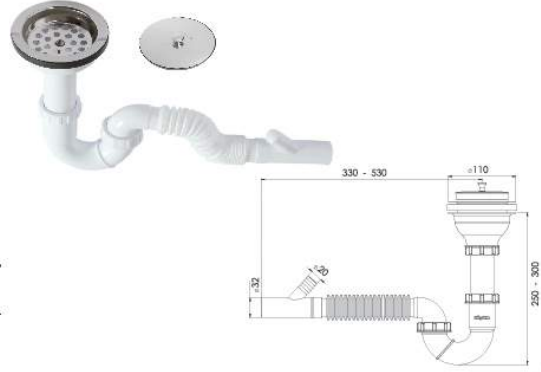

Koli İçi Adet Pieces In Box	Koli Ölçüsü Package Size	Koli Ağırlık Box Weight	Birim Fiyat Unit Price
40 Adet / Pcs	430 x 600 x 410 mm	12 Kg