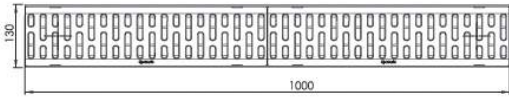

**Sanitary
Ware**

TURKEY

PLASTİK DRENAJ VE PASLANMAZ IZGARALI DUŞ KANALLARI
PLASTIC DRAINAGE & SHOWER DRAINS

Plastik Drenaj ve Duş Kanalları / Plastic Drainage & Shower Drains

Ürün Kodu / Code **6103**

Plastik Drenaj Kanalı 075*130*500 (Takım)

075 mm x 130 mm x 500 mm PP floor drains set with horizontal and vertical outlet for outdoor usage

075 x 130 x 500 Plastik, Takım.

075 x 130 x 500 Plastic, Set.

Koli İçi Adet / Pieces in Box	Koli Ölçüsü / Package Size	Koli Ağırlık / Box Weight	Birim Fiyat / Unit Price
10 Adet / Pcs	510 x 600 x 610 mm	26 Kg	

Ürün Kodu / Code **6104**

Plastik Drenaj Kanalı 050*100*500

050 mm x 100 mm x 500 mm PP floor drains grid for outdoor usage