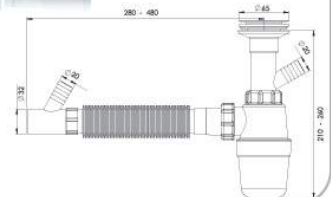

Koli İçi Adet Pieces In Box	Koli Ölçüsü Package Size	Koli Ağırlık Box Weight	Birim Fiyat Unit Price
60 Adet / Pcs	430 x 600 x 410 mm	12 Kg