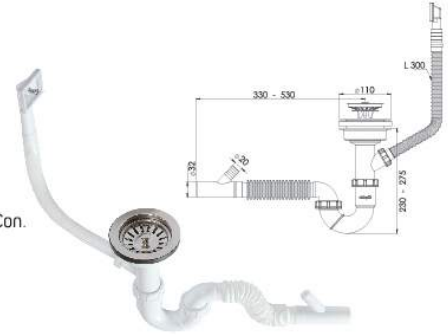

Ürün Kodu / Code _____ **1504**

'S' Tekli Çöpmak Sifonu Çam.Çık.Taş. (Ø32) (Dik-Derin)
'S' shape Siphon with one big head, flexible pipe ,flow and W.M.connection
1 1/2 - Ø 32-40 (vertical-deep)

110 mm 304 Kalite Pas. Derin Süzgeç, 1/4"65 mm Inox Vida,
1½ - Boğaz Bağlantı Somunu, Çamaşır Çıkışı, Taşmalı Dik.

110 mm 304 Grade Inox Big Deep Trap, 1/4"65 mm Inox Screw,
1½ - Throat Connection Nut, Machine Connection, Vertical Overflowing Gauge.

Koli İçi Adet Pieces In Box	Koli Ölçüsü Package Size	Koli Ağırlık Box Weight	Birim Fiyat Unit Price
25 Adet / Pcs	430 x 600 x 410 mm	12 Kg	

Ürün Kodu / Code _____ **1505**

'S' Tekli Çöpmak Sifonu Çam.Çık.Taş. (Ø32) (Yan-Derin)
'S' shape Siphon with one big head, flexible pipe ,flow and W.M.connection
1 1/2 - Ø 32-40 (horizontal-deep)

110 mm 304 Kalite Pas. Siğ Süzgeç, 1/4"65 mm Inox Vida, 1½ - Boğaz Bağlantı Somunu, Çam. Çık.

110 mm 304 Grade Inox Small Shallow Trap, 1/4"65 mm Inox Screw, 1½ - Throat Connection Nut, Mac.Con.