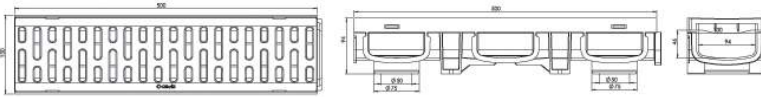

Koli İçi Adet Pieces In Box	Koli Ölçüsü Package Size	Koli Ağırlık Box Weight	Birim Fiyat Unit Price
24 Adet / Pcs	510 x 600 x 610 mm	24 Kg	

Ürün Kodu / Code _____ **6101**

Plastik Drenaj Kanalı 075*130*500 (Takım)

075 mm x 130 mm x 500 mm PP floor drains set with horizontal and vertical outlet for outdoor usage

075 x 130 x 500 Plastik, Takım. / 075 x 130 x 500 Plastic, Set.