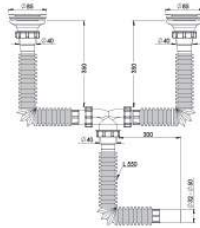

Koli İçi Adet Pieces In Box	Koli Ölçüsü Package Size	Koli Ağırlık Box Weight	Birim Fiyat Unit Price
40 Adet / Pcs	460 x 570 x 450 mm	18 Kg	

Ürün Kodu / Code _____ **1216**

85*32 Lüks Üç Körüklü Sifon

Luxury Triple Flexible siphon with seperable two heads (stainless steel)

85 mm 304 Kalite Süzgeç, 1/4"65 mm Vida, 1 ¼ - Boğaz Bağlantı Somunu, Ø32 mm Tahliye.

85 mm 304 Grade Trap, 1/4"65 mm Screw, 1 ¼ - Throat Connection Nut, Ø32 mm Bleeder.

Koli İçi Adet Pieces In Box	Koli Ölçüsü Package Size	Koli Ağırlık Box Weight	Birim Fiyat Unit Price
40 Adet / Pcs	460 x 570 x 450 mm	18 Kg	

Ürün Kodu / Code _____ **1217**

Körüklü Pisuar Sifon Ø32 - Flexible Siphon for Urinals - Ø32

1 ¼ Boğaz Bağlantı, Ø32 mm Tahliye.

1 ¼ -Throat Connection, Ø32 mm Bleeder

Koli İçi Adet Pieces In Box	Koli Ölçüsü Package Size	Koli Ağırlık Box Weight	Birim Fiyat Unit Price
100 Adet / Pcs	460 x 570 x 450 mm	13 Kg