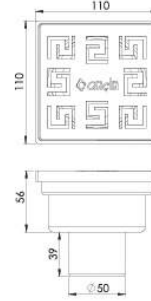

Koli İçi Adet Pieces In Box	Koli Ölçüsü Package Size	Koli Ağırlık Box Weight	Birim Fiyat Unit Price
60 Adet / Pcs	320 x 500 x 440 mm	10 Kg	

Ürün Kodu / Code _____ **5102**

10*10 Ø50 Dönerli Krom Çerçeve Yer Süzgeci

10 x 10 Rotary floor drains with stainless steel grid and ø 50 horizontal outlet

10x10, Ø50 mm Dönerli, Orjinal PP Hammadde, 304 Kalite Paslanmaz Krom Süzgeç.

10x10, Ø50 mm Rotary, PP Raw Materail, 304 Grade Inox.