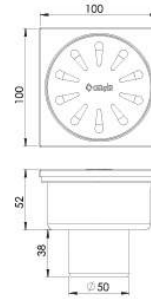

Koli İçi Adet Pieces In Box	Koli Ölçüsü Package Size	Koli Ağırlık Box Weight	Birim Fiyat Unit Price
70 Adet / Pcs	320 x 500 x 440 mm	10 Kg