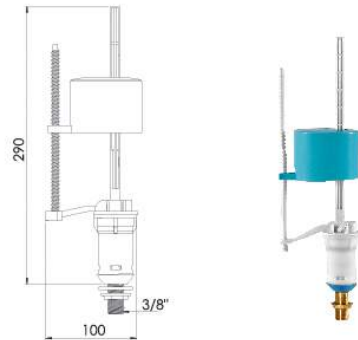

Koli İçi Adet Pieces In Box	Koli Ölçüsü Package Size	Koli Ağırlık Box Weight	Birim Fiyat Unit Price
50 Adet / Pcs	430 x 600 x 410 mm	9 Kg