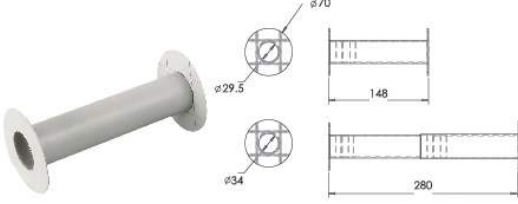

Yerden Isıtma Parçaları / Floor Heater Spare Parts

Ürün Kodu / Code _____ **7104**

Boru Duvar Geçışı 3/4" - 3/4" pipe for wall separation

Plastik, 3/4"

Plastic, 3/4"

Koli İçi Adet Pieces In Box	Koli Ölçüsü Package Size	Koli Ağırlık Box Weight	Birim Fiyat Unit Price
150 Adet / Pcs	400 x 590 x 370 mm	6 Kg	