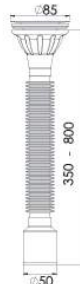

Ürün Kodu / Code _____ **1109**

85*50 Sabit Kafalı Körüklü Sifon (Paslanmaz)
Flexible siphon with inseperable head (stainless steel)

85 mm 304 Kalite Paslanmaz Süzgeç, 1/4"65 mm Inox Vida, 1 ¼ - Boğaz Bağlantı, Ø50 mm Tahliye.
85 mm 304 Grade Inox Trap, 1/4"65 mm Inox Screw, 1 ¼ - Throat Connection, Ø50 mm Bleeder.

Koli İçi Adet Pieces In Box	Koli Ölçüsü Package Size	Koli Ağırlık Box Weight	Birim Fiyat Unit Price
90 Adet / Pcs	460 x 570 x 450 mm	14 Kg