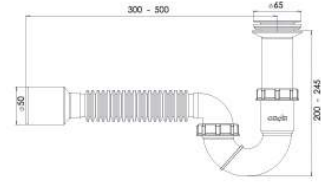

Koli İçi Adet Pieces In Box	Koli Ölçüsü Package Size	Koli Ağırlık Box Weight	Birim Fiyat Unit Price
60 Adet / Pcs	430 x 600 x 410 mm	12 Kg