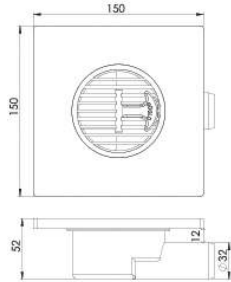

15*15 Ø32 Dönerli Yer Süzgeci
15 x 15 PP Rotary Floor horizontal Ø 32 outlet with plastic grid

15x15, Ø32 mm Dönerli, Orjinal PP Hammadde.
15x15, Ø32 mm Rotary, PP Raw Materail.

Koli İçi Adet Pieces In Box	Koli Ölçüsü Package Size	Koli Ağırlık Box Weight	Birim Fiyat Unit Price
60 Adet / Pcs	320 x 500 x 440 mm	7 Kg	

Ürün Kodu / Code _____ **5111**

15*15 Ø50 Dönerli Yer Süzgeci
15 x 15 PP Rotary Floor horizontal Ø 50 outlet with plastic grid

15x15, Ø50 mm Dönerli, Orjinal PP Hammadde.
15x15, Ø50 mm Rotary, PP Raw Materail.