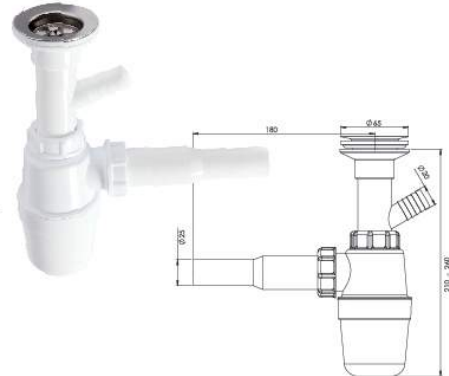

Ürün Kodu / Code _____ **1302**

Taşlı Sifon Ø32 - Bottle siphon with pipe 1 1/4 - Ø32

65 mm 304 Kalite Pas. Süzgeç, 1/4"65 mm Inox Vida, 1¼ -Boğaz Bağlantı Somunu, Ø32 mm Tahliye.

65 mm 304 Grade Inox Trap, 1/4"65 mm Inox Screw, 1¼ -Throat Connection Nut, Ø32 mm Bleeder.

Koli İçi Adet Pieces In Box	Koli Ölçüsü Package Size	Koli Ağırlık Box Weight	Birim Fiyat Unit Price
75 Adet / Pcs	430 x 600 x 410 mm	13 Kg	

Ürün Kodu / Code _____ **1303**

Taşlı Çamaşır Çıkışlı Sifon Ø32 - Bottle siphon with pipe and W.M.Connection 1 1/4 - Ø32

65 mm 304 Kalite Pas. Süzgeç, 1/4"65 mm İnox Vida, 1 ¼ -Boğaz Bağlantı Somunu, Çamaşır Çıkışlı.

65 mm 304 Grade Inox Trap, 1/4"65 mm Inox Screw, 1¼ - Throat Connection Nut, Machine Connection.