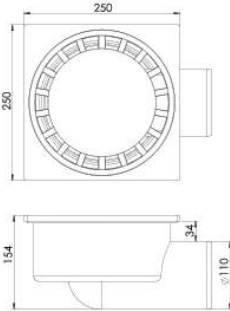

Ürün Kodu / Code _____ **5121**

25*25 Ø100 Yandan Çıkışlı Yer Süzgeci

25 x 25 Floor drains with bottle and horizontal Ø 100 outlet for outdoor usage

25x25, Ø100 mm Yandan Çıkış.

25x25, Ø100 mm From Side.

Koli İçi Adet Pieces In Box	Koli Ölçüsü Package Size	Koli Ağırlık Box Weight	Birim Fiyat Unit Price
12 Adet / Pcs	610 x 750 x 375 mm	15 Kg	

Ürün Kodu / Code _____ **5122**

25*25 Ø100 Alttan Çıkışlı Yer Süzgeci

25 x 25 Floor drains with bottle and vertical Ø 100 outlet for outdoor usage

25x25, Ø100 mm Alttan Çıkış.

25x25, Ø100 mm Outlet From Below Side.