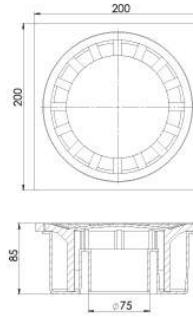

Koli İçi Adet Pieces In Box	Koli Ölçüsü Package Size	Koli Ağırlık Box Weight	Birim Fiyat Unit Price
30 Adet / Pcs	460 x 570 x 450 mm	16 Kg