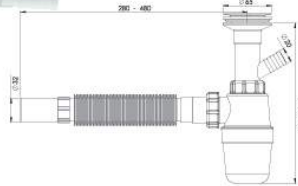

Koli İçi Adet Pieces In Box	Koli Ölçüsü Package Size	Koli Ağırlık Box Weight	Birim Fiyat Unit Price
60 Adet / Pcs	430 x 600 x 410 mm	13 Kg	

Ürün Kodu / Code _____ **1306**

Taşlı Körüklü Çamaşır Çıkışlı Sifon Ø32

Bottle Siphon with flexible pipe and W.M.Connection 1 1/4 - Ø32

65 mm 304 Kalite Pas. Süzgeç, 1/4"65 mm Inox Vida,
1¼ - Boğaz Bağlantı Somunu, Ø32 mm Tahliye.

65 mm 304 Grade Inox Trap, 1/4"65 mm Inox Screw,
1¼ -Throat Connection Nut, Ø32 mm Bleeder.

Koli İçi Adet Pieces In Box	Koli Ölçüsü Package Size	Koli Ağırlık Box Weight	Birim Fiyat Unit Price
60 Adet / Pcs	430 x 600 x 410 mm	12 Kg	

Ürün Kodu / Code _____ **1307**

Taşlı Körüklü Çift Çamaşır Çıkışlı Sifon Ø32

Bottle Siphon with flexible pipe and double W.M.Connection 1 1/4 - Ø32

65 mm 304 Kalite Pas. Süzgeç, 1/4"65 mm Inox Vida, 1¼ - Boğaz Bağlantı Somunu,
Ø32 mm Tahliye, Çift Çamaşır Çıkışlı.

65 mm 304 Grade Inox Trap, 1/4"65 mm Inox Screw, 1¼ -Throat Connection Nut,
Ø32 mm Bleeder, Double Machine Connection.