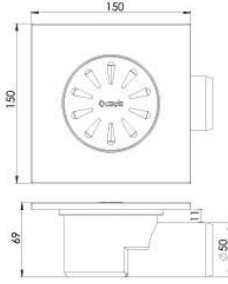

Ürün Kodu / Code _____ **5106**

15*15 Ø50 Dönerli Krom Çerçeve Yer Süzgeci

15 x 15 Rotary floor drains with stainless steel grid and ø 50 horizontal outlet

15x15, Ø50 mm Dönerli, Orjinal PP Hammadde, 304 Kalite Paslanmaz Krom Süzgeç.

15x15, Ø50 mm Rotary, PP Raw Materail, 304 Grade Inox.

Koli İçi Adet Pieces In Box	Koli Ölçüsü Package Size	Koli Ağırlık Box Weight	Birim Fiyat Unit Price
50 Adet / Pcs	320 x 500 x 440 mm	11 Kg	

Ürün Kodu / Code _____ **5107**

15*15 Ø50 Alttan Çıkışlı Krom Çerçeve Yer Süzgeci

15 x 15 Rotary floor drains with stainless steel grid and ø 50 vertical outlet

15x15, Ø50 mm Alttan Çıkış, Orjinal PP Hammadde, 304 Kalite Paslanmaz Krom Süzgeç.

15x15, Ø50 mm Outlet From Below Side, PP Raw Materail, 304 Grade Inox.