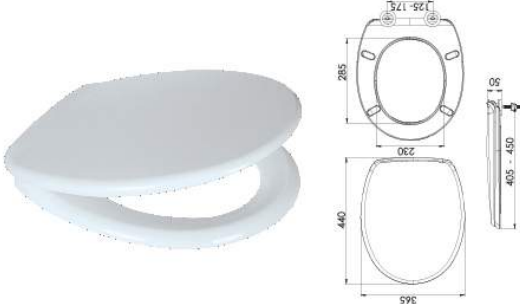

**Sanitary
Ware**

TURKEY

KLOZET KAPAK VE İÇ TAKIMLARI / TOILET SEATS COVER & INNER MECHANISM

Klozet Kapakları / Toilet Seats Cover

Ürün Kodu / Code _____ **3100**

Toros Klozet Kapağı - Toros toilet seat cover

PP Orjinal Hammade, Plastik Menteşe.

PP Raw Material, Plastic Hinge

Koli İçi Adet Pieces In Box	Koli Ölçüsü Package Size	Koli Ağırlık Box Weight	Birim Fiyat Unit Price
15 Adet / Pcs	470 x 370 x 800 mm	20 Kg	

Ürün Kodu / Code _____ **3101**

Lüks ABS Klozet Kapağı - Luxury ABS toilet seat cover

PP Orjinal Hammade, Plastik Menteşe.

PP Raw Material, Plastic Hinge