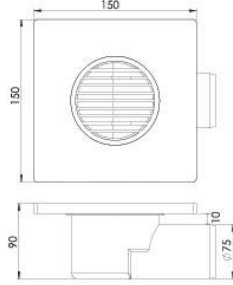

**Sanitary
Ware**

TURKEY

YER SÜZGEÇLERİ / FLOOR DRAINS

Plastik Yer Süzgeçleri / Plastic Floor Drains

Ürün Kodu / Code _____ 5112

15*15 070 Dönerli Yer Süzgeci

15 x 15 PP Rotary Floor horizontal 070 outlet with plastic grid

15x15, 070 mm Dönerli, Orjinal PP Hammadde.

15x15, 070 mm Rotary, PP Raw Materail.

Koli İçi Adet Pieces In Box	Koli Ölçüsü Package Size	Koli Ağırlık Box Weight	Birim Fiyat Unit Price
40 Adet / Pcs	430 x 600 x 410 mm	11 Kg	

Ürün Kodu / Code _____ 5113

15*15 070 Sabit Yer Süzgeci

15 x 15 PP Floor horizontal 070 outlet with plastic grid

15x15, 070 mm Yandan Çıkış, Sabit, Orjinal PP Hammadde.

15x15, 070 mm From Side, Stable, PP Raw Materail.