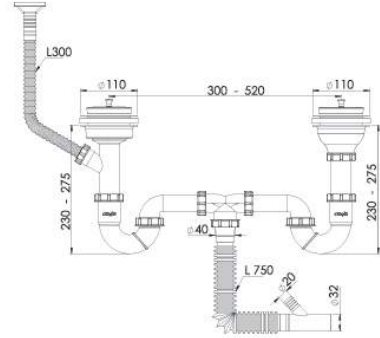

**Sanitary
Ware**

TURKEY

LAVABO ve EVYE SIFONLARI / WASHBASIN AND SINK SIPHONS

Çöpmak Kafa Çift Gözlü Evye Sifonları
3½ Drain Siphons For Double Bowl Sinks

Ürün Kodu / Code _____ **1412**

'S' Çiftli Çöpmak Sifonu Çam.Çık.Taş. (Ø32-50) (Dik-Sığ)

'S' shape Siphon with double big head, flexible pipe ,stopper ,flow and W.M.connection
1 1/2 - Ø 32-50 (vertical-shallow)

110 mm 304 Kalite Pas. Siğ Süzgeç, 1/4"65 mm Inox Vida,
1½ - Boğaz Bağlantı Somunu,Çamaşır Çıkışlı, Taşmalı Dik.

110 mm 304 Grade Inox Small Shallow Trap, 1/4"65 mm Inox Screw,
1½ -Throat Connection Nut, Machine Connection, Vertical Overflowing Gauge.

Koli İçi Adet Pieces In Box	Koli Ölçüsü Package Size	Koli Ağırlık Box Weight	Birim Fiyat Unit Price
15 Adet / Pcs	430 x 600 x 410 mm	12 Kg