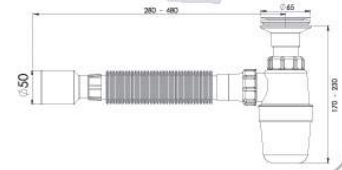

**Sanitary
Ware**

TURKEY

LAVABO ve EVYE SIFONLARI / WASHBASIN AND SINK SIPHONS

Taşlı Sifonlar / Bottle Trap Siphons

Ürün Kodu / Code _____ **1304**

Taşlı Körüklü Sifon Ø32 - Siphon with Bottle and flexible pipe 1 1/4 - Ø32

65 mm 304 Kalite Pas. Süzgeç, 1/4"65 mm Inox Vida,
1¼ - Boğaz Bağlantı Somunu, Ø32 mm Tahliye.

65 mm 304 Grade Inox Trap, 1/4"65 mm Inox Screw,
1¼ -Throat Connection Nut, Ø32 mm Bleeder.

Koli İçi Adet Pieces In Box	Koli Ölçüsü Package Size	Koli Ağırlık Box Weight	Birim Fiyat Unit Price
60 Adet / Pcs	430 x 600 x 410 mm	12 Kg	

Ürün Kodu / Code _____ **1305**

Taşlı Körüklü Sifon Ø50 - Siphon with Bottle and flexible pipe 1 1/4 - Ø50

65 mm 304 Kalite Pas. Süzgeç, 1/4"65 mm Inox Vida,
1¼ - Boğaz Bağlantı Somunu, Ø50 mm Tahliye.

65 mm 304 Grade Inox Trap, 1/4"65 mm Inox Screw,
1¼ -Throat Connection Nut, Ø50 mm Bleeder.

Koli İçi Adet Pieces In Box	Koli Ölçüsü Package Size	Koli Ağırlık Box Weight	Birim Fiyat Unit Price
60 Adet / Pcs	430 x 600 x 410 mm	13 Kg	

Ürün Kodu / Code _____ **1306**

Taşlı Körüklü Çamaşır Çıkışlı Sifon Ø32

Bottle Siphon with flexible pipe and W.M.Connection 1 1/4 - Ø32

65 mm 304 Kalite Pas. Süzgeç, 1/4"65 mm Inox Vida,
1¼ - Boğaz Bağlantı Somunu, Ø32 mm Tahliye.

65 mm 304 Grade Inox Trap, 1/4"65 mm Inox Screw,
1¼ -Throat Connection Nut, Ø32 mm Bleeder.

Koli İçi Adet Pieces In Box	Koli Ölçüsü Package Size	Koli Ağırlık Box Weight	Birim Fiyat Unit Price
60 Adet / Pcs	430 x 600 x 410 mm	12 Kg	

Ürün Kodu / Code _____ **1307**

Taşlı Körüklü Çift Çamaşır Çıkışlı Sifon Ø32

Bottle Siphon with flexible pipe and double W.M.Connection 1 1/4 - Ø32

65 mm 304 Kalite Pas. Süzgeç, 1/4"65 mm Inox Vida, 1¼ - Boğaz Bağlantı Somunu,
Ø32 mm Tahliye, Çift Çamaşır Çıkışlı.

65 mm 304 Grade Inox Trap, 1/4"65 mm Inox Screw, 1¼ -Throat Connection Nut,
Ø32 mm Bleeder, Double Machine Connection.