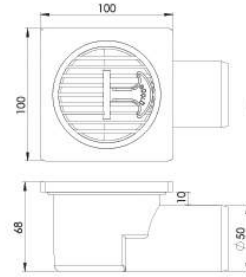

Koli İçi Adet Pieces In Box	Koli Ölçüsü Package Size	Koli Ağırlık Box Weight	Birim Fiyat Unit Price
70 Adet / Pcs	320 x 500 x 440 mm	8 Kg	

Ürün Kodu / Code _____ **5110**