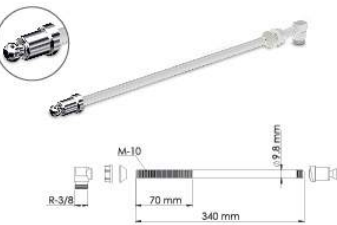

Ürün Kodu / Code _____ **4131**

Krom Uçlu Taharet Çubuğu 34 cm

Plastic washing rod with chrome nipple - 34 cm

Uzun, 34 cm, Krom Uçlu - Long, 34 cm, Chrom Nipple.

Koli İçi Adet Pieces In Box	Koli Ölçüsü Package Size	Koli Ağırlık Box Weight	Birim Fiyat Unit Price
400 Adet / Pcs	315 x 490 x 435 mm	13 Kg