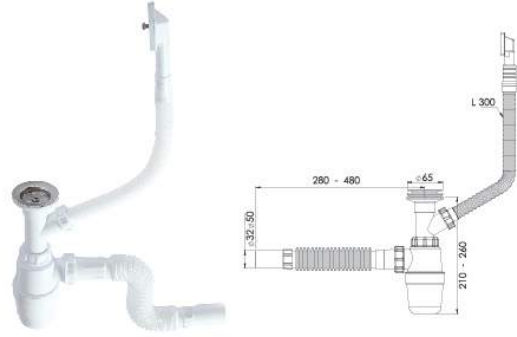

Ürün Kodu / Code _____ **1324**

Taşlı Taşmalı Körüklü Sifon (Ø32-50) (dik)
Bottle Siphon with flexible pipe and flow 1 1/4 - ø 32 - 40 (vertical)

65 mm 304 Kalite Pas.Süzgeç, 1/4"65 mm Inox Vida,
1 1/4 - Boğaz Bağlantı Somunu, Ø32 mm Tahliye, Dik.

65 mm 304 Grade Inox Trap, 1/4"65 mm Inox Screw,
1 1/4 - Throat Connection Nut, Ø32 mm Bleeder, Vertical.

Koli İçi Adet Pieces In Box	Koli Ölçüsü Package Size	Koli Ağırlık Box Weight	Birim Fiyat Unit Price
40 Adet / Pcs	430 x 600 x 410 mm	12 Kg	

Ürün Kodu / Code _____ **1325**

Taşlı Taşmalı Körüklü Sifon (Ø32-50) (yan)
Bottle Siphon with flexible pipe and flow 1 1/4 - ø 32 - 40 (horizontal)

65 mm 304 Kalite Pas.Süzgeç, 1/4"65 mm Inox Vida,
1 1/4 - Boğaz Bağlantı Somunu, Ø32 mm Tahliye, Yan.

65 mm 304 Grade Inox Trap, 1/4"65 mm Inox Screw,
1 1/4 - Throat Connection Nut, Ø32 mm Bleeder, Horizontal.

Koli İçi Adet Pieces In Box	Koli Ölçüsü Package Size	Koli Ağırlık Box Weight	Birim Fiyat Unit Price
40 Adet / Pcs	430 x 600 x 410 mm	12 Kg