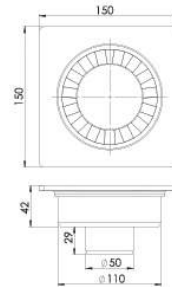

Koli İçi Adet Pieces In Box	Koli Ölçüsü Package Size	Koli Ağırlık Box Weight	Birim Fiyat Unit Price
50 Adet / Pcs	320 x 500 x 440 mm	9 Kg