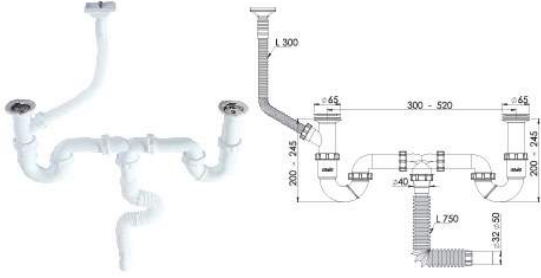

Çift Gözlü S - Sifonlar / Double Bowl Sink Siphons

Ürün Kodu / Code _____ **1320**

'S' li Çift Gözlü Taşmalı Körüklü Sifon (Ø32-50)(dik)

'S' shape Siphon with double head, flexible pipe and flow 1 1/2 - ø 32-40 (vertical)