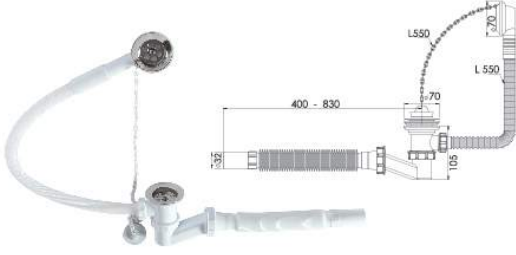

**Sanitary
Ware**

TURKEY

DUŞ ve KÜVET TROBLENLERİ / SHOWER AND BATHTUB SIPHONS

Duş ve Küvet Trobleri / Shower And Bathtub Siphons