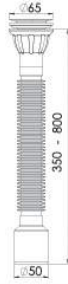

**Sanitary
Ware**

TURKEY

LAVABO ve EVYE SIFONLARI / WASHBASIN AND SINK SIPHONS

Körüklü Sifonlar / Flexible Siphons

Ürün Kodu / Code _____ **1100**

65*32 Sabit Kafalı Körüklü Sifon - Flexible siphon with inseperable head

65 mm 430 Kalite Süzgeç, 1/4"65 mm Vida, 1 ¼ - Boğaz Bağlantı, Ø32 mm Tahliye.
65 mm 430 Grade Trap, 1/4"65 mm Screw, 1 ¼ - Throat Connection, Ø32 mm Bleeder.

Koli İçi Adet Pieces In Box	Koli Ölçüsü Package Size	Koli Ağırlık Box Weight	Birim Fiyat Unit Price
125 Adet / Pcs	460 x 570 x 450 mm	15 Kg	

Ürün Kodu / Code _____ **1101**

65*40 Sabit Kafalı Körüklü Sifon - Flexible siphon with inseperable head

65 mm 430 Kalite Süzgeç, 1/4"65 mm Vida, 1 ¼ - Boğaz Bağlantı, Ø40 mm Tahliye.
65 mm 430 Grade Trap, 1/4"65 mm Screw, 1 ¼ - Throat Connection, Ø40 mm Bleeder.

Koli İçi Adet Pieces In Box	Koli Ölçüsü Package Size	Koli Ağırlık Box Weight	Birim Fiyat Unit Price
125 Adet / Pcs	460 x 570 x 450 mm	15 Kg	

Ürün Kodu / Code _____ **1102**

65*50 Sabit Kafalı Körüklü Sifon - Flexible siphon with inseperable head

65 mm 430 Kalite Süzgeç, 1/4"65 mm Vida, 1 ¼ - Boğaz Bağlantı, Ø50 mm Tahliye.
65 mm 430 Grade Trap, 1/4"65 mm Screw, 1 ¼ - Throat Connection, Ø50 mm Bleeder.

Koli İçi Adet Pieces In Box	Koli Ölçüsü Package Size	Koli Ağırlık Box Weight	Birim Fiyat Unit Price
100 Adet / Pcs	460 x 570 x 450 mm	13 Kg	

Ürün Kodu / Code _____ **1103**

65*32 Sabit Kafalı Körüklü Çamaşır Çıkışlı Sifon
Flexible siphon with inseperable head with W.M.connection

65 mm 430 Kalite Süzgeç, 1/4"65 mm Vida, 1 ¼ - Boğaz Bağlantı, Çamaşır Bağlantı Çıkışlı.
65 mm 430 Grade Trap, 1/4"65 mm Screw, 1 ¼ - Throat Connection, Machine Connection

Koli İçi Adet Pieces In Box	Koli Ölçüsü Package Size	Koli Ağırlık Box Weight	Birim Fiyat Unit Price
125 Adet / Pcs	460 x 570 x 450 mm	16 Kg	

Ürün Kodu / Code _____ **1104**