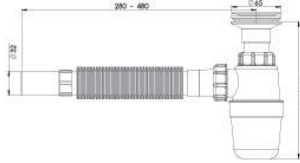

**Sanitary
Ware**

TURKEY

LAVABO ve EVYE SIFONLARI / WASHBASIN AND SINK SIPHONS

Taşlı Sifonlar / Bottle Trap Siphons

Ürün Kodu / Code _____ **1304**

Taşlı Körüklü Sifon Ø32 - Siphon with Bottle and flexible pipe 1 1/4 - Ø32

65 mm 304 Kalite Pas. Süzgeç, 1/4"65 mm Inox Vida,
1¼ - Boğaz Bağlantı Somunu, Ø32 mm Tahliye.

65 mm 304 Grade Inox Trap, 1/4"65 mm Inox Screw,
1¼ -Throat Connection Nut, Ø32 mm Bleeder.

Koli İçi Adet Pieces In Box	Koli Ölçüsü Package Size	Koli Ağırlık Box Weight	Birim Fiyat Unit Price
60 Adet / Pcs	430 x 600 x 410 mm	12 Kg	

Ürün Kodu / Code _____ **1305**

Taşlı Körüklü Sifon Ø50 - Siphon with Bottle and flexible pipe 1 1/4 - Ø50

65 mm 304 Kalite Pas. Süzgeç, 1/4"65 mm Inox Vida,
1¼ - Boğaz Bağlantı Somunu, Ø50 mm Tahliye.

65 mm 304 Grade Inox Trap, 1/4"65 mm Inox Screw,
1¼ -Throat Connection Nut, Ø50 mm Bleeder.