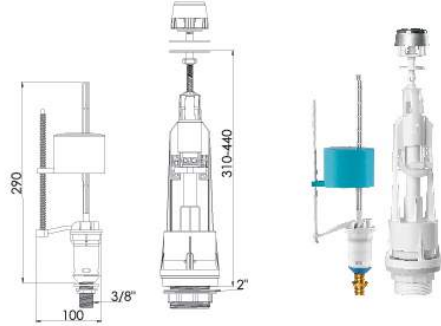

Koli İçi Adet Pieces In Box	Koli Ölçüsü Package Size	Koli Ağırlık Box Weight	Birim Fiyat Unit Price
20 Adet / Pcs	590 x 710 x 330 mm	13 Kg	

Ürün Kodu / Code _____ **3112**

Alttan Piriç Su Girişli Teleskopik Flatör (3/8)
3/8 brass inlet telescopic master float valve

Alttan Piriç Su Girişli, Teleskopik Flatör, (3/8).
Below Side Brass Water Inlet Telescopic Floator Valve, (3/8).

Koli İçi Adet Pieces In Box	Koli Ölçüsü Package Size	Koli Ağırlık Box Weight	Birim Fiyat Unit Price
50 Adet / Pcs	430 x 600 x 410 mm	14 Kg	

Ürün Kodu / Code _____ **3113**

Alttan Piriç Su Girişli Flatör (3/8)
3/8 brass inlet master float valve

Alttan Piriç Su Girişli, Flatör, (3/8).
Below Side Brass Water Inlet Floator Valve, (3/8).