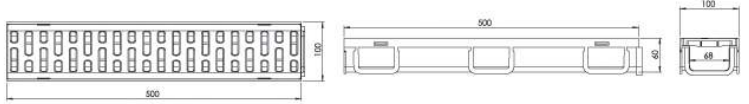

Plastik Drenaj Kanalı 050*100*500 (Takım)

050 mmx100 mmx500 mm PP floor drains set with horizontal and vertical outlet for outdoor usage

050 x 100 x 500 Plastik, Takım. / 050 x 100 x 500 Plastic, Set.