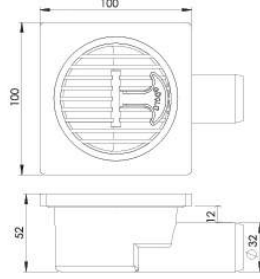

**Sanitary
Ware**

TURKEY

YER SÜZGEÇLERİ / FLOOR DRAINS

Plastik Yer Süzgeçleri / Plastic Floor Drains

Ürün Kodu / Code _____ **5108**

10*10 Ø32 Dönerli Yer Süzgeci
10 x 10 PP Rotary Floor horizontal Ø 32 outlet with plastic grid

10x10, Ø32 mm Dönerli, Orjinal PP Hammadde.
10x10, Ø32 mm Rotary, PP Raw Materail.

Koli İçi Adet Pieces In Box	Koli Ölçüsü Package Size	Koli Ağırlık Box Weight	Birim Fiyat Unit Price
90 Adet / Pcs	320 x 500 x 440 mm	9 Kg	

Ürün Kodu / Code _____ **5109**

10*10 Ø50 Dönerli Yer Süzgeci
10 x 10 PP Rotary Floor horizontal Ø 50 outlet with plastic grid

10x10, Ø50 mm Dönerli, Orjinal PP Hammadde.
10x10, Ø50 mm Rotary, PP Raw Materail.