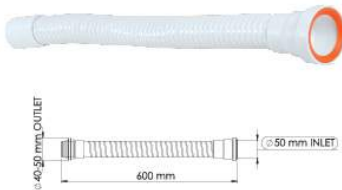

Koli İçi Adet Pieces In Box	Koli Ölçüsü Package Size	Koli Ağırlık Box Weight	Birim Fiyat Unit Price
100 Adet / Pcs	400 x 1100 x 670 mm	19 Kg