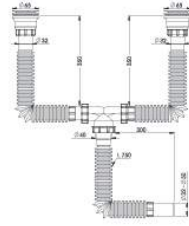

**Sanitary
Ware**

TURKEY

LAVABO ve EVYE SIFONLARI / WASHBASIN AND SINK SIPHONS

Körüklü Sifonlar / Flexible Siphons

Ürün Kodu / Code _____ **1214**

65*32 Lüks Üç Körüklü Sifon

Luxury Triple Flexible siphon with seperable two heads (stainless steel)

65 mm 304 Kalite Süzgeç, 1/4"65 mm Vida, 1 ¼ - Boğaz Bağlantı Somunu, Ø32 mm Tahliye.
65 mm 304 Grade Trap, 1/4"65 mm Screw, 1 ¼ - Throat Connection Nut, Ø32 mm Bleeder.

Koli İçi Adet Pieces In Box	Koli Ölçüsü Package Size	Koli Ağırlık Box Weight	Birim Fiyat Unit Price
40 Adet / Pcs	460 x 570 x 450 mm	18 Kg	

Ürün Kodu / Code _____ **1215**

70*32 Lüks Üç Körüklü Sifon

Luxury Triple Flexible siphon with seperable two heads (stainless steel)

70 mm 304 Kalite Süzgeç, 1/4"65 mm Vida, 1 ¼ - Boğaz Bağlantı Somunu, Ø32 mm Tahliye.

70 mm 304 Grade Trap, 1/4"65 mm Screw, 1 ¼ - Throat Connection Nut, Ø32 mm Bleeder.

Koli İçi Adet Pieces In Box	Koli Ölçüsü Package Size	Koli Ağırlık Box Weight	Birim Fiyat Unit Price
40 Adet / Pcs	460 x 570 x 450 mm	18 Kg	

Ürün Kodu / Code _____ **1216**

85*32 Lüks Üç Körüklü Sifon

Luxury Triple Flexible siphon with seperable two heads (stainless steel)

85 mm 304 Kalite Süzgeç, 1/4"65 mm Vida, 1 ¼ - Boğaz Bağlantı Somunu, Ø32 mm Tahliye.

85 mm 304 Grade Trap, 1/4"65 mm Screw, 1 ¼ - Throat Connection Nut, Ø32 mm Bleeder.

Koli İçi Adet Pieces In Box	Koli Ölçüsü Package Size	Koli Ağırlık Box Weight	Birim Fiyat Unit Price
40 Adet / Pcs	460 x 570 x 450 mm	18 Kg	

Ürün Kodu / Code _____ **1217**

Körüklü Pisuar Sifon Ø32 - Flexible Siphon for Urinals - Ø32

1 ¼ Boğaz Bağlantı, Ø32 mm Tahliye.

1 ¼ -Throat Connection, Ø32 mm Bleeder

Koli İçi Adet Pieces In Box	Koli Ölçüsü Package Size	Koli Ağırlık Box Weight	Birim Fiyat Unit Price
100 Adet / Pcs	460 x 570 x 450 mm	13 Kg	

Ürün Kodu / Code _____ **1218**

Körüklü Pisuar Sifon Ø50 - Flexible Siphon for Urinals - Ø50

1 ¼ Boğaz Bağlantı, Ø50 mm Tahliye.