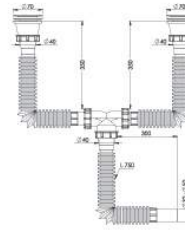

Ürün Kodu / Code _____ **1214**

65*32 Lüks Üç Körüklü Sifon

Luxury Triple Flexible siphon with seperable two heads (stainless steel)

65 mm 304 Kalite Süzgeç, 1/4"65 mm Vida, 1 ¼ - Boğaz Bağlantı Somunu, Ø32 mm Tahliye.
65 mm 304 Grade Trap, 1/4"65 mm Screw, 1 ¼ - Throat Connection Nut, Ø32 mm Bleeder.

Koli İçi Adet Pieces In Box	Koli Ölçüsü Package Size	Koli Ağırlık Box Weight	Birim Fiyat Unit Price
40 Adet / Pcs	460 x 570 x 450 mm	18 Kg	

Ürün Kodu / Code _____ **1215**

70*32 Lüks Üç Körüklü Sifon

Luxury Triple Flexible siphon with seperable two heads (stainless steel)

70 mm 304 Kalite Süzgeç, 1/4"65 mm Vida, 1 ¼ - Boğaz Bağlantı Somunu, Ø32 mm Tahliye.

70 mm 304 Grade Trap, 1/4"65 mm Screw, 1 ¼ - Throat Connection Nut, Ø32 mm Bleeder.