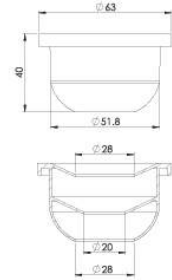

Ürün Kodu / Code _____ **4105**

Beyaz Adaptör Conta - Adaptor gasket

TPE Hammadde - TPE Material

Koli İçi Adet Pieces In Box	Koli Ölçüsü Package Size	Koli Ağırlık Box Weight	Birim Fiyat Unit Price
500 Adet / Pcs	460 x 760 x 180 mm	10 Kg	

Ürün Kodu / Code _____ **4106**

Helâ Taşı Contası - Gasket For Toilet

TPE Hammadde - TPE Material

Koli İçi Adet Pieces In Box	Koli Ölçüsü Package Size	Koli Ağırlık Box Weight	Birim Fiyat Unit Price
700 Adet / Pcs	320 x 490 x 430 mm	17 Kg	

Ürün Kodu / Code _____ **4107**

Klozet Taşı Contası - Gasket for closet seat

TPE Hammadde - TPE Material

Koli İçi Adet Pieces In Box	Koli Ölçüsü Package Size	Koli Ağırlık Box Weight	Birim Fiyat Unit Price
500 Adet / Pcs	320 x 490 x 430 mm	17 Kg