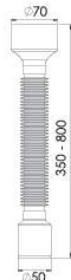

Ürün Kodu / Code _____ **1218**

Körüklü Pisuar Sifon Ø50 - Flexible Siphon for Urinals - Ø50

1 ¼ Boğaz Bağlantı, Ø50 mm Tahliye.

1 ¼ -Throat Connection, Ø50 mm Bleeder

Koli İçi Adet Pieces In Box	Koli Ölçüsü Package Size	Koli Ağırlık Box Weight	Birim Fiyat Unit Price
90 Adet / Pcs	460 x 570 x 450 mm	13 Kg