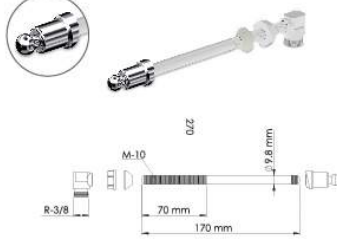

Ürün Kodu / Code _____ **4129**

Krom Uçlu Taharet Çubuğu 17 cm

Plastic washing rod with chrome nipple - 17 cm

Kısa, 17 cm, Krom Uçlu - Small, 17 cm, Chrom Nipple.

Koli İçi Adet Pieces In Box	Koli Ölçüsü Package Size	Koli Ağırlık Box Weight	Birim Fiyat Unit Price
500 Adet / Pcs	315 x 490 x 435 mm	11 Kg