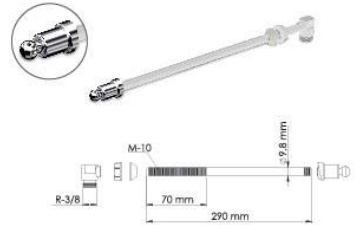

Ürün Kodu / Code _____ **4130**

Krom Uçlu Taharet Çubuğu 29 cm

Plastic washing rod with chrome nipple - 29 cm

Orta, 29 cm, Krom Uçlu - Middle, 29 cm, Chrom Nipple.

Koli İçi Adet Pieces In Box	Koli Ölçüsü Package Size	Koli Ağırlık Box Weight	Birim Fiyat Unit Price
400 Adet / Pcs	315 x 490 x 435 mm	12 Kg