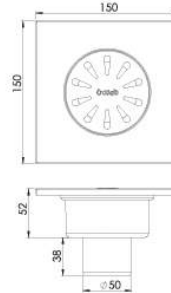

Koli İçi Adet Pieces In Box	Koli Ölçüsü Package Size	Koli Ağırlık Box Weight	Birim Fiyat Unit Price
45 Adet / Pcs	320 x 500 x 440 mm	11 Kg