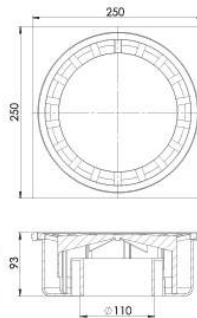

Koli İçi Adet Pieces In Box	Koli Ölçüsü Package Size	Koli Ağırlık Box Weight	Birim Fiyat Unit Price
24 Adet / Pcs	610 x 750 x 375 mm	23 Kg