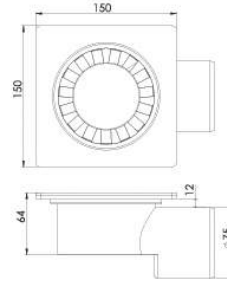

15x15, 070 mm Yandan Çıkış, Sabit, Orjinal PP Hammadde.

15x15, 070 mm From Side, Stable, PP Raw Materail.

Koli İçi Adet Pieces In Box	Koli Ölçüsü Package Size	Koli Ağırlık Box Weight	Birim Fiyat Unit Price
50 Adet / Pcs	430 x 600 x 410 mm	9 Kg	