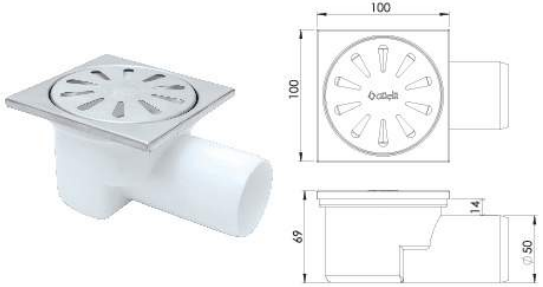

Koli İçi Adet Pieces In Box	Koli Ölçüsü Package Size	Koli Ağırlık Box Weight	Birim Fiyat Unit Price
70 Adet / Pcs	320 x 500 x 440 mm	12 Kg	

Ürün Kodu / Code _____ **5103**

10*10 Ø50 Alttan Çıkışlı Krom Çerçeve Yer Süzgeci

10 x 10 Rotary floor drains with stainless steel grid and ø 50 vertical outlet

10x10, Ø50 mm Alttan Çıkış, Orjinal PP Hammadde, 304 Kalite Paslanmaz Krom Süzgeç.

10x10, Ø50 mm Outlet From Below Side, PP Raw Materail, 304 Grade Inox.

Koli İçi Adet Pieces In Box	Koli Ölçüsü Package Size	Koli Ağırlık Box Weight	Birim Fiyat Unit Price
70 Adet / Pcs	320 x 500 x 440 mm	10 Kg