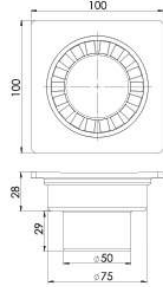

10*10 050 Alttan Çıkışlı Yer Süzgeci

10 x 10 PP Floor vertical 050 outlet with plastic grid

10x10, 050 mm Alttan Çıkış, Orjinal PP Hammadde.

10x10, 050 mm Outlet From Below Side, PP Raw Materail.

Koli İçi Adet Pieces In Box	Koli Ölçüsü Package Size	Koli Ağırlık Box Weight	Birim Fiyat Unit Price
120 Adet / Pcs	320 x 500 x 440 mm	8 Kg	

Ürün Kodu / Code _____ 5115

15*15 050 Alttan Çıkışlı Yer Süzgeci

15 x 15 PP Floor vertical 050 outlet with plastic grid

15x15, 050 mm Alttan Çıkış, Orjinal PP Hammadde.

15x15, 050 mm Outlet From Below Side, PP Raw Materail.