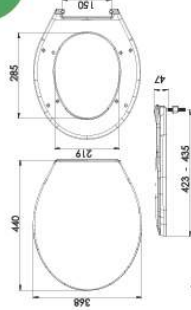

Ürün Kodu / Code _____ **3103**

Soft Toros Yavaş Kapanan Klozet Kapağı -Toros soft closer toilet seat cover

PP Orjinal Hammade, Plastik Menteşe.

PP Raw Material, Plastic Hinge

Koli İçi Adet Pieces In Box	Koli Ölçüsü Package Size	Koli Ağırlık Box Weight	Birim Fiyat Unit Price
10 Adet / Pcs	470 x 370 x 800 mm	16 Kg	

NEW

Ürün Kodu / Code _____ **3104**

Gala Yavaş Kapanan Klozet Kapağı Metal Krom Menteşeli
Gala soft closer toilet seat cover with metal hinges

PP Orjinal Hammade, Metal Krom Menteşe.

PP Raw Material, Metal Zinc Hinges.