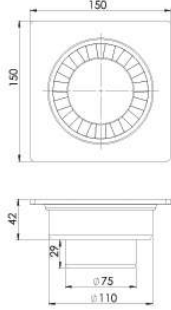

**Sanitary
Ware**

TURKEY

YER SÜZGEÇLERİ / FLOOR DRAINS

Plastik Yer Süzgeçleri / Plastic Floor Drains

Ürün Kodu / Code _____ **5116**

15*15 Ø70 Alttan Çıkışlı Yer Süzgeci

15 x 15 PP Floor vertical ø 70 outlet with plastic grid

15x15, Ø70 mm Alttan Çıkış, Orjinal PP Hammadde.

15x15, Ø70 mm Outlet From Below Side, PP Raw Materail.

Koli İçi Adet Pieces In Box	Koli Ölçüsü Package Size	Koli Ağırlık Box Weight	Birim Fiyat Unit Price
70 Adet / Pcs	430 x 600 x 410 mm	11 Kg	

Ürün Kodu / Code _____ **5117**

Ø70 Köşe Balkon Süzgeci - Balcony corner drains ø 70

Ø70 mm.

Ø70 mm.