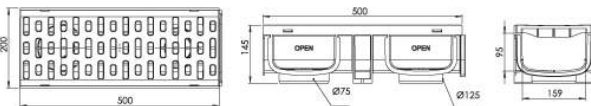

125 mm x 200 mm x 500 mm PP floor drains set with horizontal and vertical outlet for outdoor usage

125 x 200 x 500 Plastik, Takım. / 125 x 200 x 500 Plastic, Set.

Koli İçi Adet Pieces In Box	Koli Ölçüsü Package Size	Koli Ağırlık Box Weight	Birim Fiyat Unit Price
20 Adet / Pcs	600 x 510 x 720 mm	45 Kg	