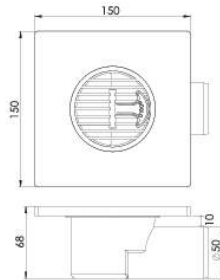

Koli İçi Adet Pieces In Box	Koli Ölçüsü Package Size	Koli Ağırlık Box Weight	Birim Fiyat Unit Price
50 Adet / Pcs	320 x 500 x 440 mm	7 Kg