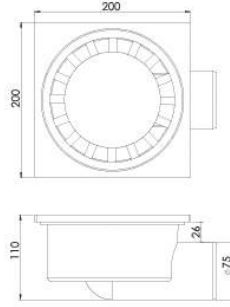

**Sanitary
Ware**

TURKEY

YER SÜZGEÇLERİ / FLOOR DRAINS

Plastik Yer Süzgeçleri / Plastic Floor Drains

Ürün Kodu / Code _____ **5119**

20*20 Ø70 Yandan Çıkışlı Yer Süzgeci

20 x 20 Floor drains with bottle and horizontal Ø 70 outlet for outdoor usage

20x20, Ø70 mm Yandan Çıkış.

20x20, Ø70 mm From Side.

Koli İçi Adet Pieces In Box	Koli Ölçüsü Package Size	Koli Ağırlık Box Weight	Birim Fiyat Unit Price
24 Adet / Pcs	460 x 570 x 450 mm	14 Kg	

Ürün Kodu / Code _____ **5120**

20*20 Ø70 Alttan Çıkışlı Yer Süzgeci

20 x 20 Floor drains with bottle and vertical Ø 70 outlet for outdoor usage

20x20, Ø70 mm Alttan Çıkış.

20x20, Ø70 mm Outlet From Below Side.