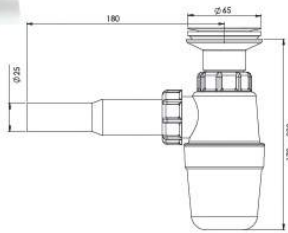

Ürün Kodu / Code _____ **1301**

Taşlı Körüklü Pisuvur Sifon Ø32 - Flexible Siphon with bottle for Urinals - Ø32

1 ¼ - Boğaz Bağlantı, Ø32 mm Tahliye.

1 ¼ -Throat Connection, Ø32 mm Bleeder.

Koli İçi Adet Pieces In Box	Koli Ölçüsü Package Size	Koli Ağırlık Box Weight	Birim Fiyat Unit Price
60 Adet / Pcs	430 x 600 x 410 mm	13 Kg	