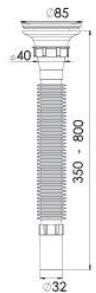

Ürün Kodu / Code _____ **1208**

85*32 Lüks Körüklü Sifon - Luxury Flexible siphon with seperable head (stainless steel)

85 mm 304 Kalite Süzgeç, 1/4"65 mm Vida, 1 ½ - Boğaz Bağlantı Somunu, Ø32 mm Tahliye.

85 mm 304 Grade Trap, 1/4"65 mm Screw, 1 ½ - Throat Connection Nut, Ø32 mm Bleeder.

Koli İçi Adet Pieces In Box	Koli Ölçüsü Package Size	Koli Ağırlık Box Weight	Birim Fiyat Unit Price
100 Adet / Pcs	460 x 570 x 450 mm	17 Kg