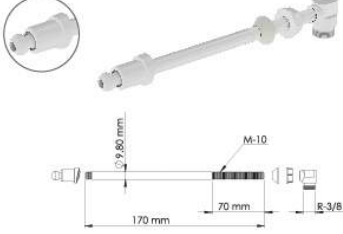

**Sanitary
Ware**

TURKEY

ATIK SU BAĞLANTI PARÇALARI / WASTE WATER CONNECTIONS

Atık Su Bağlantı Parçaları / Waste Water Connections

Ürün Kodu / Code _____ **4126**

Plastik Taharet Çubuğu 17 cm - Plastic washing rod - 17 cm

Kısa, 17 cm - Small, 17 cm.

Koli İçi Adet Pieces In Box	Koli Ölçüsü Package Size	Koli Ağırlık Box Weight	Birim Fiyat Unit Price
650 Adet / Pcs	315 x 490 x 435 mm	14 Kg