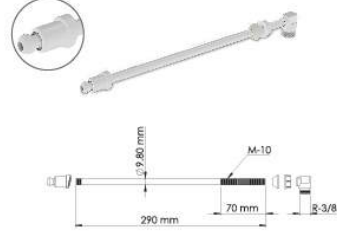

Ürün Kodu / Code _____ **4127**

Plastik Taharet Çubuğu 29 cm - Plastic washing rod - 29 cm

Orta, 29 cm - Middle, 29 cm.

Koli İçi Adet Pieces In Box	Koli Ölçüsü Package Size	Koli Ağırlık Box Weight	Birim Fiyat Unit Price
400 Adet / Pcs	315 x 490 x 435 mm	14 Kg