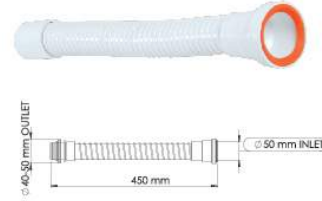

Koli İçi Adet Pieces In Box	Koli Ölçüsü Package Size	Koli Ağırlık Box Weight	Birim Fiyat Unit Price
150 Adet / Pcs	400 x 1100 x 670 mm	24 Kg	

Ürün Kodu / Code _____ **2108**

60 cm Troblen Körüğü - Easy flex hose -60 cm

Ø50 mm Giriş, Ø40 - Ø50 mm Çıkış, 60 cm.

Ø50 mm Inlet, Ø40 - Ø50 mm Outlet, 60 cm.