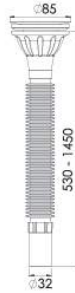

Ürün Kodu / Code _____ **1113**

65*32 Sabit Kafalı Uzun Körüklü Sifon (Paslanmaz)

Long Flexible siphon with inseperable head (stainless steel)

65 mm 304 Kalite Paslanmaz Süzgeç, 1/4"65 mm Inox Vida, 1 1/4 - Boğaz Bağlantı, Ø32 mm Tahliye, 145 cm.

65 mm 304 Grade Inox Trap, 1/4"65 mm Inox Screw, 1 1/4 -Throat Connection, Ø32 mm Bleeder, 145 cm.

Koli İçi Adet Pieces In Box	Koli Ölçüsü Package Size	Koli Ağırlık Box Weight	Birim Fiyat Unit Price
100 Adet / Pcs	460 x 570 x 450 mm	17 Kg