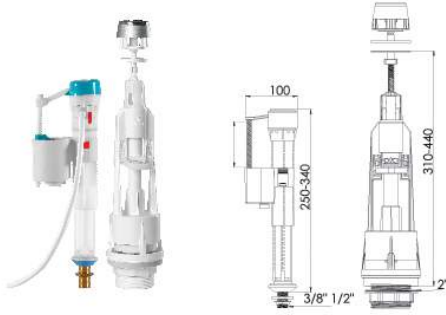

NEW

**Sanitary
Ware**

TURKEY

KLOZET KAPAK VE İÇ TAKIMLARI / TOILET SEATS COVER & INNER MECHANISM

Klozet Kapağı Bağlantı Elemanları / Toilet Seats & Hinges

Ürün Kodu / Code _____ **3110**

Mekanik Tek Basmalı İç Takım (teleskopik flatör)
3/8 brass inlet flash master float valve