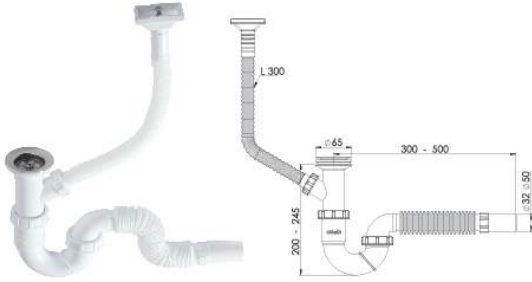

**Sanitary
Ware**

TURKEY

LAVABO ve EVYE SIFONLARI / WASHBASIN AND SINK SIPHONS

S - Sifonlar / S - Siphons

Ürün Kodu / Code _____ **1316**

'S' li Taşmalı Körüklü Sifon (Ø32-50) (dik)

'S' shape Siphon with flow and flexible pipe 1 1/2 - Ø 32-40 (vertical)

65 mm 304 Kalite Pas.Süzgeç, 1/4"65 mm Inox Vida,
1 ½ - Boğaz Bağlantı Somunu, Ø32 mm Tahliye, Dik.

65 mm 304 Grade Inox Trap, 1/4"65 mm Inox Screw,
1 ½ - Throat Connection Nut, Ø32 mm Bleeder, Vertical.

Koli İçi Adet Pieces In Box	Koli Ölçüsü Package Size	Koli Ağırlık Box Weight	Birim Fiyat Unit Price
40 Adet / Pcs	430 x 600 x 410 mm	12 Kg	

Ürün Kodu / Code _____ **1317**

'S' li Taşmalı Körüklü Sifon (Ø32-50)(yan)

'S' shape Siphon with flow and flexible pipe 1 1/2 - Ø 32-40 (horizontal)

65 mm 304 Kalite Pas.Süzgeç, 1/4"65 mm Inox Vida,
1 ½ - Boğaz Bağlantı Somunu, Ø32 mm Tahliye, Yan.

65 mm 304 Grade Inox Trap, 1/4"65 mm Inox Screw,
1 ½ - Throat Connection Nut, Ø32 mm Bleeder, Horizontal.