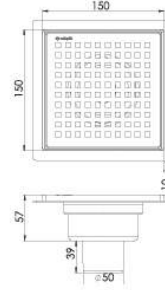

Koli İçi Adet Pieces In Box	Koli Ölçüsü Package Size	Koli Ağırlık Box Weight	Birim Fiyat Unit Price
35 Adet / Pcs	320 x 500 x 440 mm	11 Kg