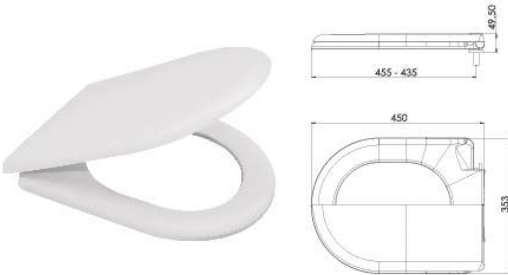

PP Orjinal Hammade, Metal Krom Menteşe.

PP Raw Material, Metal Zinc Hinges.

Koli İçi Adet Pieces In Box	Koli Ölçüsü Package Size	Koli Ağırlık Box Weight	Birim Fiyat Unit Price
10 Adet / Pcs	540 x 390 x 470 mm	19 Kg