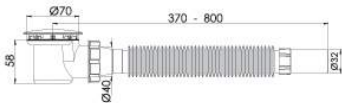

Koli İçi Adet Pieces In Box	Koli Ölçüsü Package Size	Koli Ağırlık Box Weight	Birim Fiyat Unit Price
60 Adet / Pcs	430 x 600 x 410 mm	12 Kg	

Ürün Kodu / Code _____ **2103**

Taşlı Körüklü Duş Trobleni Ø50 / Bottle shower siphon with flexible pipe- ø 50

70 mm Krom Kapak, 1½ - Boğaz Bağlantı Somunu, Ø50 mm Tahliye.

70 mm Chrome Cover 1½ - Throat Connection Nut, Ø50 mm Bleeder.