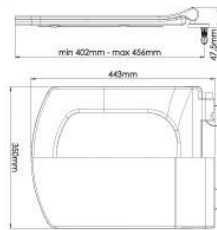

Koli İçi Adet Pieces In Box	Koli Ölçüsü Package Size	Koli Ağırlık Box Weight	Birim Fiyat Unit Price
10 Adet / Pcs	540 x 390 x 470 mm	17 Kg	

NEW