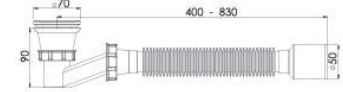

Koli İçi Adet Pieces In Box	Koli Ölçüsü Package Size	Koli Ağırlık Box Weight	Birim Fiyat Unit Price
60 Adet / Pcs	430 x 600 x 410 mm	12 Kg	

Ürün Kodu / Code _____ **2102**

Taşlı Körüklü Duş Trobleni Ø32 / Bottle shower siphon with flexible pipe- ø 32

70 mm Krom Kapak, 1½ - Boğaz Bağlantı Somunu, Ø32 mm Tahliye.

70 mm Chrome Cover 1½ - Throat Connection Nut, Ø32 mm Bleeder.