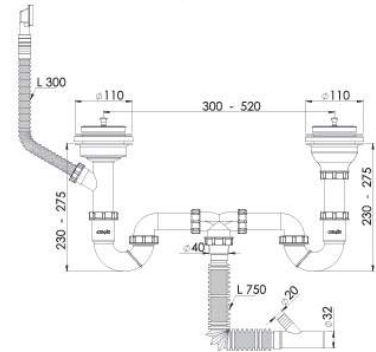

Ürün Kodu / Code _____ **1413**

'S' Çiftli Çöpmak Sifonu Çam.Çık.Taş. (Ø32-50) (Yan-Sığ)

'S' shape Siphon with double big head, flexible pipe ,stopper ,flow and W.M.connection
1 1/2 - Ø 32-50 (horizontal-shallow)

110 mm 304 Kalite Pas. Siğ Süzgeç, 1/4"65 mm Inox Vida,
1½ - Boğaz Bağlantı Somunu,Çamaşır Çıkışlı, Taşmalı Yan.

110 mm 304 Grade Inox Small Shallow Trap, 1/4"65 mm Inox Screw,
1½ -Throat Connection Nut, Machine Connection, Side Overflowing Gauge.

Koli İçi Adet Pieces In Box	Koli Ölçüsü Package Size	Koli Ağırlık Box Weight	Birim Fiyat Unit Price
15 Adet / Pcs	430 x 600 x 410 mm	12 Kg