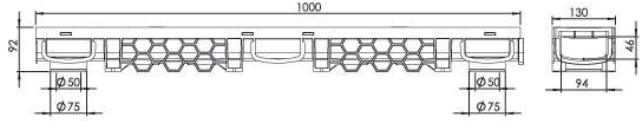

**Sanitary
Ware**

TURKEY

PLASTİK DRENAJ VE PASLANMAZ IZGARALI DUŞ KANALLARI
PLASTIC DRAINAGE & SHOWER DRAINS

Plastik Drenaj ve Duş Kanalları / Plastic Drainage & Shower Drains

Ürün Kodu / Code **6103**

Plastik Drenaj Kanalı 075*130*500 (Takım)

075 mm x 130 mm x 500 mm PP floor drains set with horizontal and vertical outlet for outdoor usage

075 x 130 x 500 Plastik, Takım.

075 x 130 x 500 Plastic, Set.

Koli İçi Adet / Pieces in Box	Koli Ölçüsü / Package Size	Koli Ağırlık / Box Weight	Birim Fiyat / Unit Price
10 Adet / Pcs	510 x 600 x 610 mm	26 Kg	

Ürün Kodu / Code **6104**

Plastik Drenaj Kanalı 050*100*500

050 mm x 100 mm x 500 mm PP floor drains grid for outdoor usage