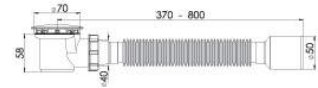

Koli İçi Adet Pieces In Box	Koli Ölçüsü Package Size	Koli Ağırlık Box Weight	Birim Fiyat Unit Price
60 Adet / Pcs	430 x 600 x 410 mm	12 Kg