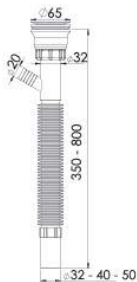

Ürün Kodu / Code _____ **1203**

65*32 Lüks Körüklü Çamaşır Çıkışlı Sifon
Luxury Flexible siphon with seperable head and W.M. connection (stainless steel)

65 mm 304 Kalite Süzgeç, 1/4"65 mm Vida, 1 ¼ -Boğaz Bağlantı Somunu, Çamaşır Çıkışı.
65 mm 304 Grade Trap, 1/4"65 mm Screw, 1 ¼ -Throat Connection Nut, Machine Connction.

Koli İçi Adet Pieces In Box	Koli Ölçüsü Package Size	Koli Ağırlık Box Weight	Birim Fiyat Unit Price
100 Adet / Pcs	460 x 570 x 450 mm	15 Kg